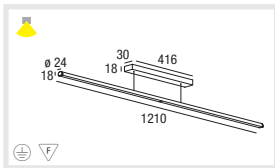

Type

NANO 25 SUSPENDED LED 220-240V

CAPACITY	X (MM)	CODE
10x1,1W	120	056-0274#1#F
20x1,1W	60	056-0264#1#F

056-...
4	2700K	89lm/led	
5	3000K	89lm/led	
6	4000K	102lm/led	

D

Leuchtenkörper aus halbrundem, stranggepressten Aluminiumprofil
 Oberfläche Aluminium natur oder schwarz eloxiert, chrom galvanisiert oder weiß mit Strukturlack pulverbeschichtet
 Endstück aus massivem Aluminium in 4 Farbvarianten
 Energieeffiziente e² LEDs 1,1W mit tiefstrahlendem Aluminiumreflektor
 Lieferbar in Lichtfarben 2700K, 3000K und 4000K
 Line LEDs mit homogen ausgeleuchteter satiniertes PMMA-Abdeckung
 Lieferbar in Lichtfarben 3000K und 4000K
 Höhenverstellbare Seilabhangung 2000mm mit integrierter Einspeiseleitung

NANO LINE 25 SUSPENDED LED 220-240V

CAPACITY	CODE
10W	056-0254#1#O
15W	056-0244#1#O

056-...
5	3000K	70lm/led	
6	4000K	88lm/led	

E

Housing made of semi-circular, extruded aluminium profile
 Surface in natural or black anodised aluminium, chrome plated or white or black powder coating
 End cap made of solid aluminium in 4 colour options
 Energy efficient e² LEDs 1,1W with aluminium reflector
 Available in the light colours 2700K, 3000K and 4000K
 Line LEDs with satin PMMA cover for uniform illumination
 Available in the light colours 3000K and 4000K
 Adjustable cable suspension 2000mm with integrated feed

Colours

056-...
4	chrome	
5	white/chrome	
6	aluminium	
7	white	
8	black	
9	black/chrome	

I

Corpo in alluminio spigoloso, in profilo di alluminio semicerchio
 Superficie in alluminio anod.nat. o nero, galvanizzata cromo o verniciata in bianco strutturato
 Testata finale in alluminio massiccio in 4 varianti di colore
 e² LED energeticamente efficiente da 1,1 W con riflettore in alluminio potente
 Disponibile nei colori di luce 2700K, 3000K e 4000K
 LED Line con coperchio satinato in PMMA, omogeneamente illuminato
 Disponibile nei colori di luce 3000K e 4000K
 Sospensione variabile in altezza, 2000mm, incluso cavo d'alimentazione