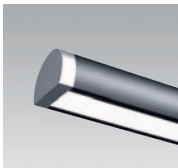

Type

NANO 25 SUSPENDED LED 220-240V

CAPACITY	X (MM)	CODE
10x1,1W	120	056-0274#1#F
20x1,1W	60	056-0264#1#F

056-...
4	2700K	89lm/led	
5	3000K	89lm/led	
6	4000K	102lm/led	

D

Leuchtenkörper aus halbrundem, stranggepressten Aluminiumprofil
 Oberfläche Aluminium natur oder schwarz eloxiert, chrom galvanisiert oder weiß mit Strukturlack pulverbeschichtet
 Endstück aus massivem Aluminium in 4 Farbvarianten
 Energieeffiziente e² LEDs 1,1W mit tiefstrahlendem Aluminiumreflektor
 Lieferbar in Lichtfarben 2700K, 3000K und 4000K
 Line LEDs mit homogen ausgeleuchteter satiniertes PMMA-Abdeckung
 Lieferbar in Lichtfarben 3000K und 4000K
 Höhenverstellbare Seilabhangung 2000mm mit integrierter Einspeiseleitung

NANO LINE 25 SUSPENDED LED 220-240V

CAPACITY	CODE
10W	056-0254#1#O
15W	056-0244#1#O

056-...
5	3000K	70lm/led	
6	4000K	88lm/led	

E

Housing made of semi-circular, extruded aluminium profile
 Surface in natural or black anodised aluminium, chrome plated or white or black powder coating
 End cap made of solid aluminium in 4 colour options
 Energy efficient e² LEDs 1,1W with aluminium reflector
 Available in the light colours 2700K, 3000K and 4000K
 Line LEDs with satin PMMA cover for uniform illumination
 Available in the light colours 3000K and 4000K
 Adjustable cable suspension 2000mm with integrated feed

Colours

056-...
4	chrome	
5	white/chrome	
6	aluminium	
7	white	
8	black	
9	black/chrome	

I

Corpo in alluminio spigoloso, in profilo di alluminio semicerchio
 Superficie in alluminio anod.nat. o nero, galvanizzata cromo o verniciata in bianco strutturato
 Testata finale in alluminio massiccio in 4 varianti di colore
 e² LED energeticamente efficiente da 1,1 W con riflettore in alluminio potente
 Disponibile nei colori di luce 2700K, 3000K e 4000K
 LED Line con coperchio satinato in PMMA, omogeneamente illuminato
 Disponibile nei colori di luce 3000K e 4000K
 Sospensione variabile in altezza, 2000mm, incluso cavo d'alimentazione