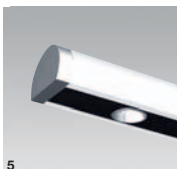

Type

NANO 25 SUSPENDED LED 220-240V

CAPACITY	X (MM)	CODE
10x1,1W	120	056-0274#1#F
20x1,1W	60	056-0264#1#F

056-...
4	2700K	89lm/led	
5	3000K	89lm/led	
6	4000K	102lm/led	

D

Leuchtenkörper aus halbrundem, stranggepressten Aluminiumprofil
 Oberfläche Aluminium natur oder schwarz eloxiert, chrom galvanisiert oder weiß mit Strukturlack pulverbeschichtet
 Endstück aus massivem Aluminium in 4 Farbvarianten
 Energieeffiziente e² LEDs 1,1W mit tiefstrahlendem Aluminiumreflektor
 Lieferbar in Lichtfarben 2700K, 3000K und 4000K
 Line LEDs mit homogen ausgeleuchteter satiniertes PMMA-Abdeckung
 Lieferbar in Lichtfarben 3000K und 4000K
 Höhenverstellbare Seilabhangung 2000mm mit integrierter Einspeiseleitung

NANO LINE 25 SUSPENDED LED 220-240V

CAPACITY	CODE
10W	056-0254#1#O
15W	056-0244#1#O

056-...
5	3000K	70lm/led	
6	4000K	88lm/led	

E

Housing made of semi-circular, extruded aluminium profile
 Surface in natural or black anodised aluminium, chrome plated or white or black powder coating
 End cap made of solid aluminium in 4 colour options
 Energy efficient e² LEDs 1,1W with aluminium reflector
 Available in the light colours 2700K, 3000K and 4000K
 Line LEDs with satin PMMA cover for uniform illumination
 Available in the light colours 3000K and 4000K
 Adjustable cable suspension 2000mm with integrated feed

Colours

056-...
4	chrome	
5	white/chrome	
6	aluminium	
7	white	
8	black	
9	black/chrome	

I

Corpo in alluminio spigoloso, in profilo di alluminio semicerchio
 Superficie in alluminio anod.nat. o nero, galvanizzata cromo o verniciata in bianco strutturato
 Testata finale in alluminio massiccio in 4 varianti di colore
 e² LED energeticamente efficiente da 1,1 W con riflettore in alluminio potente
 Disponibile nei colori di luce 2700K, 3000K e 4000K
 LED Line con coperchio satinato in PMMA, omogeneamente illuminato
 Disponibile nei colori di luce 3000K e 4000K
 Sospensione variabile in altezza, 2000mm, incluso cavo d'alimentazione