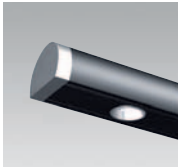

Type

NANO 25 SUSPENDED LED 220-240V

CAPACITY	X (MM)	CODE
10x1,1W	120	056-0274#1#F
20x1,1W	60	056-0264#1#F

056-...
4	2700K	89lm/led	
5	3000K	89lm/led	
6	4000K	102lm/led	

D

Leuchtenkörper aus halbrundem, stranggepressten Aluminiumprofil
 Oberfläche Aluminium natur oder schwarz eloxiert, chrom galvanisiert oder weiß mit Strukturlack pulverbeschichtet
 Endstück aus massivem Aluminium in 4 Farbvarianten
 Energieeffiziente e² LEDs 1,1W mit tiefstrahlendem Aluminiumreflektor
 Lieferbar in Lichtfarben 2700K, 3000K und 4000K
 Line LEDs mit homogen ausgeleuchteter satiniertes PMMA-Abdeckung
 Lieferbar in Lichtfarben 3000K und 4000K
 Höhenverstellbare Seilabhangung 2000mm mit integrierter Einspeiseleitung

NANO LINE 25 SUSPENDED LED 220-240V

CAPACITY	CODE
10W	056-0254#1#O
15W	056-0244#1#O

056-...
5	3000K	70lm/led	
6	4000K	88lm/led	

E

Housing made of semi-circular, extruded aluminium profile
 Surface in natural or black anodised aluminium, chrome plated or white or black powder coating
 End cap made of solid aluminium in 4 colour options
 Energy efficient e² LEDs 1,1W with aluminium reflector
 Available in the light colours 2700K, 3000K and 4000K
 Line LEDs with satin PMMA cover for uniform illumination
 Available in the light colours 3000K and 4000K
 Adjustable cable suspension 2000mm with integrated feed

Colours

056-...
4	chrome	
5	white/chrome	
6	aluminium	
7	white	
8	black	
9	black/chrome	

I

Corpo in alluminio spigoloso, in profilo di alluminio semicerchio
 Superficie in alluminio anod.nat. o nero, galvanizzata cromo o verniciata in bianco strutturato
 Testata finale in alluminio massiccio in 4 varianti di colore
 e² LED energeticamente efficiente da 1,1 W con riflettore in alluminio potente
 Disponibile nei colori di luce 2700K, 3000K e 4000K
 LED Line con coperchio satinato in PMMA, omogeneamente illuminato
 Disponibile nei colori di luce 3000K e 4000K
 Sospensione variabile in altezza, 2000mm, incluso cavo d'alimentazione