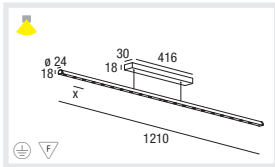

Type

NANO 25 SUSPENDED LED 220-240V

CAPACITY	X (MM)	CODE
10x1,1W	120	056-0274#1#F
20x1,1W	60	056-0264#1#F

056-...
4	2700K	89lm/led	
5	3000K	89lm/led	
6	4000K	102lm/led	

D

Leuchtenkörper aus halbrundem, stranggepressten Aluminiumprofil
 Oberfläche Aluminium natur oder schwarz eloxiert, chrom galvanisiert oder weiß mit Strukturlack pulverbeschichtet
 Endstück aus massivem Aluminium in 4 Farbvarianten
 Energieeffiziente e² LEDs 1,1W mit tiefstrahlendem Aluminiumreflektor
 Lieferbar in Lichtfarben 2700K, 3000K und 4000K
 Line LEDs mit homogen ausgeleuchteter satiniertes PMMA-Abdeckung
 Lieferbar in Lichtfarben 3000K und 4000K
 Höhenverstellbare Seilabhangung 2000mm mit integrierter Einspeiseleitung

NANO LINE 25 SUSPENDED LED 220-240V

CAPACITY	CODE
10W	056-0254#1#O
15W	056-0244#1#O

056-...
5	3000K	70lm/led	
6	4000K	88lm/led	

E

Housing made of semi-circular, extruded aluminium profile
 Surface in natural or black anodised aluminium, chrome plated or white or black powder coating
 End cap made of solid aluminium in 4 colour options
 Energy efficient e² LEDs 1,1W with aluminium reflector
 Available in the light colours 2700K, 3000K and 4000K
 Line LEDs with satin PMMA cover for uniform illumination
 Available in the light colours 3000K and 4000K
 Adjustable cable suspension 2000mm with integrated feed

Colours

056-...
4	chrome	
5	white/chrome	
6	aluminium	
7	white	
8	black	
9	black/chrome	

I

Corpo in alluminio spigoloso, in profilo di alluminio semicerchio
 Superficie in alluminio anod.nat. o nero, galvanizzata cromo o verniciata in bianco strutturato
 Testata finale in alluminio massiccio in 4 varianti di colore
 e² LED energeticamente efficiente da 1,1 W con riflettore in alluminio potente
 Disponibile nei colori di luce 2700K, 3000K e 4000K
 LED Line con coperchio satinato in PMMA, omogeneamente illuminato
 Disponibile nei colori di luce 3000K e 4000K
 Sospensione variabile in altezza, 2000mm, incluso cavo d'alimentazione