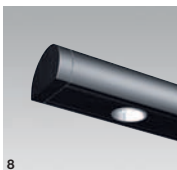

Type

NANO 25 SUSPENDED LED 220-240V

CAPACITY	X (MM)	CODE
10x1,1W	120	056-0274#1#F
20x1,1W	60	056-0264#1#F

056-...
4	2700K	89lm/led	
5	3000K	89lm/led	
6	4000K	102lm/led	

D

Leuchtenkörper aus halbrundem, stranggepressten Aluminiumprofil
 Oberfläche Aluminium natur oder schwarz eloxiert, chrom galvanisiert oder weiß mit Strukturlack pulverbeschichtet
 Endstück aus massivem Aluminium in 4 Farbvarianten
 Energieeffiziente e² LEDs 1,1W mit tiefstrahlendem Aluminiumreflektor
 Lieferbar in Lichtfarben 2700K, 3000K und 4000K
 Line LEDs mit homogen ausgeleuchteter satiniertes PMMA-Abdeckung
 Lieferbar in Lichtfarben 3000K und 4000K
 Höhenverstellbare Seilabhangung 2000mm mit integrierter Einspeiseleitung

NANO LINE 25 SUSPENDED LED 220-240V

CAPACITY	CODE
10W	056-0254#1#O
15W	056-0244#1#O

056-...
5	3000K	70lm/led	
6	4000K	88lm/led	

E

Housing made of semi-circular, extruded aluminium profile
 Surface in natural or black anodised aluminium, chrome plated or white or black powder coating
 End cap made of solid aluminium in 4 colour options
 Energy efficient e² LEDs 1,1W with aluminium reflector
 Available in the light colours 2700K, 3000K and 4000K
 Line LEDs with satin PMMA cover for uniform illumination
 Available in the light colours 3000K and 4000K
 Adjustable cable suspension 2000mm with integrated feed

Colours

056-...
4	chrome	
5	white/chrome	
6	aluminium	
7	white	
8	black	
9	black/chrome	

I

Corpo in alluminio spigoloso, in profilo di alluminio semicerchio
 Superficie in alluminio anod.nat. o nero, galvanizzata cromo o verniciata in bianco strutturato
 Testata finale in alluminio massiccio in 4 varianti di colore
 e² LED energeticamente efficiente da 1,1 W con riflettore in alluminio potente
 Disponibile nei colori di luce 2700K, 3000K e 4000K
 LED Line con coperchio satinato in PMMA, omogeneamente illuminato
 Disponibile nei colori di luce 3000K e 4000K
 Sospensione variabile in altezza, 2000mm, incluso cavo d'alimentazione