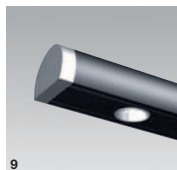

Type

NANO 25 SUSPENDED LED 220-240V

CAPACITY	X (MM)	CODE
10x1,1W	120	056-0274#1#F
20x1,1W	60	056-0264#1#F

056-...
4	2700K	89lm/led	
5	3000K	89lm/led	
6	4000K	102lm/led	

D

Leuchtenkörper aus halbrundem, stranggepressten Aluminiumprofil
 Oberfläche Aluminium natur oder schwarz eloxiert, chrom galvanisiert oder weiß mit Strukturlack pulverbeschichtet
 Endstück aus massivem Aluminium in 4 Farbvarianten
 Energieeffiziente e² LEDs 1,1W mit tiefstrahlendem Aluminiumreflektor
 Lieferbar in Lichtfarben 2700K, 3000K und 4000K
 Line LEDs mit homogen ausgeleuchteter satiniertes PMMA-Abdeckung
 Lieferbar in Lichtfarben 3000K und 4000K
 Höhenverstellbare Seilabhangung 2000mm mit integrierter Einspeiseleitung

NANO LINE 25 SUSPENDED LED 220-240V

CAPACITY	CODE
10W	056-0254#1#O
15W	056-0244#1#O

056-...
5	3000K	70lm/led	
6	4000K	88lm/led	

E

Housing made of semi-circular, extruded aluminium profile
 Surface in natural or black anodised aluminium, chrome plated or white or black powder coating
 End cap made of solid aluminium in 4 colour options
 Energy efficient e² LEDs 1,1W with aluminium reflector
 Available in the light colours 2700K, 3000K and 4000K
 Line LEDs with satin PMMA cover for uniform illumination
 Available in the light colours 3000K and 4000K
 Adjustable cable suspension 2000mm with integrated feed

Colours

056-...
4	chrome	
5	white/chrome	
6	aluminium	
7	white	
8	black	
9	black/chrome	

I

Corpo in alluminio spigoloso, in profilo di alluminio semicerchio
 Superficie in alluminio anod.nat. o nero, galvanizzata cromo o verniciata in bianco strutturato
 Testata finale in alluminio massiccio in 4 varianti di colore
 e² LED energeticamente efficiente da 1,1 W con riflettore in alluminio potente
 Disponibile nei colori di luce 2700K, 3000K e 4000K
 LED Line con coperchio satinato in PMMA, omogeneamente illuminato
 Disponibile nei colori di luce 3000K e 4000K
 Sospensione variabile in altezza, 2000mm, incluso cavo d'alimentazione