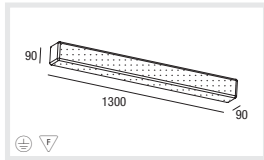

Type

MIRAGE CEILING LED 220-240V

CAPACITY 20x1,1W **CODE** 046-0140#14

046-...5... 3000K 89lm/led
6... 4000K 102lm/led

DIM 1-10V or DIM DALI on request

D

Tragprofil aus stranggepresstem Aluminium, weiß pulverbeschichtet
Dynamischer 3D Effekt durch mikrostrukturierte Prismenoberfläche
Endstück aus massivem Aluminium, chrom galvanisiert
Energieeffiziente e² LEDs 1,1W, optional dimmbar mit 1-10V oder DALI-Signal
Lieferbar in Lichtfarben 3000K und 4000K
Für Deckenmontage oder mit 2000mm Seilabhängung erhältlich

MIRAGE SUSPENDED LED 220-240V

CAPACITY 20x1,1W **CODE** 046-0540#14

046-...5... 3000K 89lm/led
6... 4000K 102lm/led

DIM 1-10V or DIM DALI on request

E

Profile made of extruded aluminium, white powder coated
Microprism diffuser achieving dynamic 3D effect
End cap made of solid aluminium, chrome plated
Energy efficient e² LEDs 1,1W, 1-10V or DALI dimmable options
Available in the light colours 3000K and 4000K
Available for ceiling mounting or with 2000mm cable suspension

I

Profilo portante in alluminio estruso, verniciato alle polveri in bianco
Effetto dinamico 3D tramite superficie microprismatica
Testata finale in alluminio massiccio, galvanizzata in cromo
e² LED energeticamente efficiente da 1,1 W dimmerabile 1-10V o DALI
Disponibile nei colori di luce 3000K e 4000K
Per montaggio a soffitto o con cavo di sospensione da 2000mm