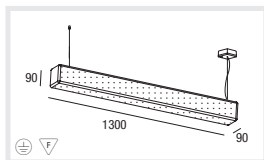

Type

MIRAGE CEILING LED 220-240V

CAPACITY 20x1,1W **CODE** 046-0140#14

046-...5... 3000K 89lm/led
6... 4000K 102lm/led

DIM 1-10V or DIM DALI on request

D

Tragprofil aus stranggepresstem Aluminium, weiß pulverbeschichtet
Dynamischer 3D Effekt durch mikrostrukturierte Prismenoberfläche
Endstück aus massivem Aluminium, chrom galvanisiert
Energieeffiziente e² LEDs 1,1W, optional dimmbar mit 1-10V oder DALI-Signal
Lieferbar in Lichtfarben 3000K und 4000K
Für Deckenmontage oder mit 2000mm Seilabhängung erhältlich

MIRAGE SUSPENDED LED 220-240V

CAPACITY 20x1,1W **CODE** 046-0540#14

046-...5... 3000K 89lm/led
6... 4000K 102lm/led

DIM 1-10V or DIM DALI on request

E

Profile made of extruded aluminium, white powder coated
Microprism diffuser achieving dynamic 3D effect
End cap made of solid aluminium, chrome plated
Energy efficient e² LEDs 1,1W, 1-10V or DALI dimmable options
Available in the light colours 3000K and 4000K
Available for ceiling mounting or with 2000mm cable suspension

I

Profilo portante in alluminio estruso, verniciato alle polveri in bianco
Effetto dinamico 3D tramite superficie microprismatica
Testata finale in alluminio massiccio, galvanizzata in cromo
e² LED energeticamente efficiente da 1,1 W dimmerabile 1-10V o DALI
Disponibile nei colori di luce 3000K e 4000K
Per montaggio a soffitto o con cavo di sospensione da 2000mm