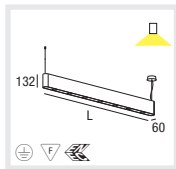

Type

STILO 60 SOFT QR-CBC51 GU5,3

CAPACITY	L (MM)	CODE
6x20W	1230	075-6267#
7x20W	1530	075-6277#
12x20W	2400	075-6287#

D

Leuchtenkörper aus stranggepresstem Aluminium
Oberfläche in weißem, grauem oder schwarzem Strukturlack
Abgerundete Enddeckel im Retro-Design
Bestückt mit QR-CBC51, Transformator integriert
Optional direkt/indirekt für eine zusätzliche Akzentuierung an der Decke
Werkzeuglos höhenverstellbare Seilabhangung mit 2000mm