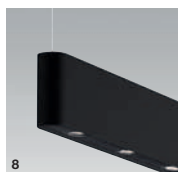

Colours

075-... 6 grey/black
7 white
8 black

6

7

8