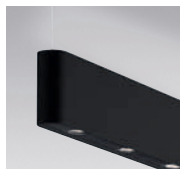

### D

Leuchtenkörper aus stranggepresstem Aluminium  
Oberfläche in weißem, grauem oder schwarzem Strukturlack  
Abgerundete Enddeckel im Retro-Design  
Bestückt mit QR-CBC51, Transformator integriert  
Optional direkt/indirekt für eine zusätzliche Akzentuierung an der Decke  
Werkzeuglos höhenverstellbare Seilabhangung mit 2000mm

### E

Housing made of extruded aluminium  
Surface white, grey or black powder coating  
Rounded end caps in retro design  
Equipped with QR-CBC51, integrated transformer  
Available as direct/indirect for additional effects on the ceiling  
Adjustable 2000mm cable suspension, no tools needed for adjustment

### I

Corpo in alluminio estruso  
Superficie con vernice strutturata in bianco, grigio o nero  
Testate terminali arrotondate nello stile "retro"  
Con lampada QR-CBC51 e trasformatore integrato  
Diretto/indir. come opzione per ulteriore accentuazione sul soffitto  
Sospensione da 2000mm regolabile in altezza senza l'uso di attrezzi