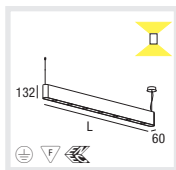

### D

Leuchtenkörper aus stranggepresstem Aluminium  
Oberfläche in weißem, grauem oder schwarzem Strukturlack  
Abgerundete Enddeckel im Retro-Design  
Bestückt mit QR-CBC51, Transformator integriert  
Optional direkt/indirekt für eine zusätzliche Akzentuierung an der Decke  
Werkzeuglos höhenverstellbare Seilabhangung mit 2000mm