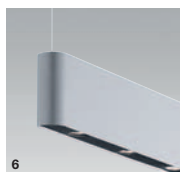

Colours

075-... 6 grey/black
7 white
8 black

6

7

8