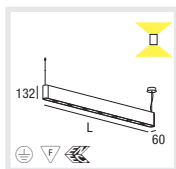

STILO 60 SOFT QR-CBC51 GU5,3 + QT-DE

CAPACITY	L (MM)	CODE
6x20W+100W	1230	075-6367#
7x20W+100W	1530	075-6377#
12x20W+100W	2400	075-6387#

I

Corpo in alluminio estruso
Superficie con vernice strutturata in bianco, grigio o nero
Testate terminali arrotondate nello stile "retro"
Con lampada QR-CBC51 e trasformatore integrato
Diretto/indir. come opzione per ulteriore accentuazione sul soffitto
Sospensione da 2000mm regolabile in altezza senza l'uso di attrezzi