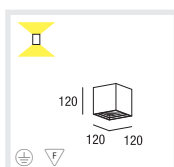

Type

CUBU 120 QT-DE 11/12 R7s

CAPACITY
1x60W

CODE
042-0528#

D
Kubischer Leuchtenkörper aus kantigem Aluminiumprofil
Oberfläche natur eloxiert, weiß oder schwarz pulverbeschichtet
Abdeckung aus satiniertem Glas
Optional direkt/indirekt für eine zusätzliche Akzentuierung an der Wand
Variante für engstrahlende Lichtverteilung
Farbige Abdeckgläser als Zubehör erhältlich
2 Kabelöffnungen und Steckklemme zur Durchgangsverdrahtung

CUBU 120 QT-DE 11/12 R7s

CAPACITY
1x60W

CODE
042-0728#

E
Cubic housing made of edged aluminium profile
Surface natural anodised, white or black powder coating
Cover made of satin glass
Available as direct/indirect for additional effects on the wall
Version with convex lens for narrow beam
Coloured cover glasses available as accessories
2 cable entry points and clamp for through-wiring

CUBU 120 QT-DE 11/12 R7s

CAPACITY
1x60W

CODE
042-0928#

I
Corpo cubico in profilo di alluminio spigoloso
Superficie anodizzata naturale o verniciata alle polveri in bianco o nero
Coperchio in vetro satinato
Diretto/indir. come opzione per ulteriore accentuazione sulla parete
Variante con lente convessa per un' emissione distretta
Coperchi in vetro colorato disponibili come accessorio
2 entrate di cavo e morsetto a spina per collegamento continuo