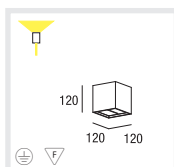

Type

CUBU 120 QT-DE 11/12 R7s

CAPACITY
1x60W

CODE
042-0528#

D
Kubischer Leuchtenkörper aus kantigem Aluminiumprofil
Oberfläche natur eloxiert, weiß oder schwarz pulverbeschichtet
Abdeckung aus satiniertem Glas
Optional direkt/indirekt für eine zusätzliche Akzentuierung an der Wand
Variante für engstrahlende Lichtverteilung
Farbige Abdeckgläser als Zubehör erhältlich
2 Kabelöffnungen und Steckklemme zur Durchgangsverdrahtung

CUBU 120 QT-DE 11/12 R7s

CAPACITY
1x60W

CODE
042-0728#

E
Cubic housing made of edged aluminium profile
Surface natural anodised, white or black powder coating
Cover made of satin glass
Available as direct/indirect for additional effects on the wall
Version with convex lens for narrow beam
Coloured cover glasses available as accessories
2 cable entry points and clamp for through-wiring

CUBU 120 QT-DE 11/12 R7s

CAPACITY
1x60W

CODE
042-0928#

I
Corpo cubico in profilo di alluminio spigoloso
Superficie anodizzata naturale o verniciata alle polveri in bianco o nero
Coperchio in vetro satinato
Diretto/indir. come opzione per ulteriore accentuazione sulla parete
Variante con lente convessa per un' emissione distretta
Coperchi in vetro colorato disponibili come accessorio
2 entrate di cavo e morsetto a spina per collegamento continuo