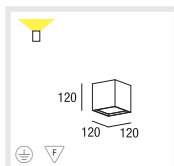

Type

CUBU 120 QT-DE 11/12 R7s

CAPACITY
1x60W

CODE
042-0528#

D
Kubischer Leuchtenkörper aus kantigem Aluminiumprofil
Oberfläche natur eloxiert, weiß oder schwarz pulverbeschichtet
Abdeckung aus satiniertem Glas
Optional direkt/indirekt für eine zusätzliche Akzentuierung an der Wand
Variante für engstrahlende Lichtverteilung
Farbige Abdeckgläser als Zubehör erhältlich
2 Kabelöffnungen und Steckklemme zur Durchgangsverdrahtung

CUBU 120 QT-DE 11/12 R7s

CAPACITY
1x60W

CODE
042-0728#

E
Cubic housing made of edged aluminium profile
Surface natural anodised, white or black powder coating
Cover made of satin glass
Available as direct/indirect for additional effects on the wall
Version with convex lens for narrow beam
Coloured cover glasses available as accessories
2 cable entry points and clamp for through-wiring

CUBU 120 QT-DE 11/12 R7s

CAPACITY
1x60W

CODE
042-0928#

I
Corpo cubico in profilo di alluminio spigoloso
Superficie anodizzata naturale o verniciata alle polveri in bianco o nero
Coperchio in vetro satinato
Diretto/indir. come opzione per ulteriore accentuazione sulla parete
Variante con lente convessa per un' emissione distretta
Coperchi in vetro colorato disponibili come accessorio
2 entrate di cavo e morsetto a spina per collegamento continuo