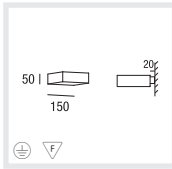

Type

FLAT 150 QT-DE 11/12 R7s

CAPACITY
1x150W

CODE
042-2568#

D
Flacher qauderförmiger Leuchtenkörper aus kantigem Aluminiumprofil
Oberfläche natur eloxiert, weiß oder schwarz pulverbeschichtet
Ausschließlich indirekte Lichtverteilung, mit Schutzglas
2 Kabelöffnungen und Steckklemme zur Durchgangsverdrahtung

E
Flat rectangular housing made of edged aluminium profile
Surface natural anodised, white or black powder coating
Only indirect light distribution, with protection glass
2 cable entry points and clamp for through-wiring

Colours

042-... 6 anodised aluminium
7 white
8 black

I
Corpo in alluminio piatto di forma parallelepipedo, profilo spigoloso
Superficie anodizzata naturale o verniciata alle polveri in bianco o nero
Solo emissione indiretta, con vetro di protezione
2 entrate di cavo e morsetto a spina per collegamento continuo