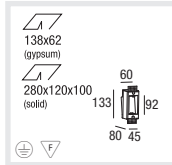

Type

e² LED

LOGGY LED 220-240V

CAPACITY
3x1,1W

CODE
052-7110#17M