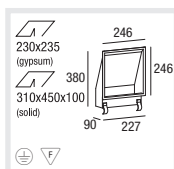

Type

CAPACITY 1x26W **CODE** 017-3030#