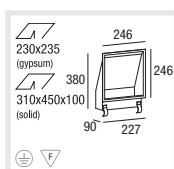

D

Leuchtenkörper aus Stahlblech mit umlaufendem Rand, pulverbeschichtet
Oberfläche in weißem oder grauem Strukturlack
Geeignet für Einbau in Gipskartonwände von 10-15mm
Reflektor mit asymmetrischer Abstrahlcharakteristik aus Aluminium
Oberfläche glatt oder geriffelt, Leuchtmittel mit Schutzglas abgedeckt
Einputzgehäuse für Ziegelwand als Zubehör

E

Housing made of sheet steel with surrounding bezel, powder coated
Surface white or grey powder coating
Suitable for installation in plasterboard walls 10-15mm
Reflector with asymmetric light distribution made of aluminium
Surface plane or grooved, lamp covered with protection glass
Installation housing for solid walls available

I

Corpo in lamiera di acciaio con bordino, verniciato alle polveri
Superficie con vernice strutturata in bianco o grigio
Adatto per incasso in pareti di cartongesso da 10-15mm
Riflettore con caratteristica asimmetrica in alluminio
Superficie liscia o rigata, lampadine coperte da vetro di protezione
Corpo da incasso per muri di mattoni

Type

CAPACITY 1x26W **CODE** 017-3030#

CAPACITY 1x200W **CODE** 017-3014#

CAPACITY 1x70W **CODE** 017-3050#

Accessories

SURFACE
white plane **CODE** 129-38803W
white grooved **CODE** 129-38804W
grey plane **CODE** 129-38803
grey grooved **CODE** 129-38804

L/B/H (MM) 430/290/90 **CODE** 129-38880

Colours

017-...-6 grey
7 white