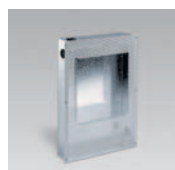

**D**

Leuchtenkörper aus Stahlblech mit umlaufendem Rand, pulverbeschichtet  
 Oberfläche in weißem oder grauem Strukturlack  
 Geeignet für Einbau in Gipskartonwände von 10-15mm  
 Reflektor mit asymmetrischer Abstrahlcharakteristik aus Aluminium  
 Oberfläche glatt oder geriffelt, Leuchtmittel mit Schutzglas abgedeckt  
 Einputzgehäuse für Ziegelwand als Zubehör

**E**

Housing made of sheet steel with surrounding bezel, powder coated  
 Surface white or grey powder coating  
 Suitable for installation in plasterboard walls 10-15mm  
 Reflector with asymmetric light distribution made of aluminium  
 Surface plane or grooved, lamp covered with protection glass  
 Installation housing for solid walls available

**I**

Corpo in lamiera di acciaio con bordino, verniciato alle polveri  
 Superficie con vernice strutturata in bianco o grigio  
 Adatto per incasso in pareti di cartongesso da 10-15mm  
 Riflettore con caratteristica asimmetrica in alluminio  
 Superficie liscia o rigata, lampadine coperte da vetro di protezione  
 Corpo da incasso per muri di mattoni

**Einputzgehäuse für massive Wand**  
 Installation housing for solid walls  
 Corpo da incasso per parete massiccia

**L/B/H (MM)** 430/290/90 **CODE** 129-38880