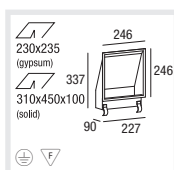

CAPACITY 1x200W **CODE** 017-3014#