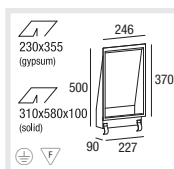

Type

VAGA 370 TC-DEL G24q-3 220-240V EVG
CAPACITY 1x26W **CODE** 017-4030#