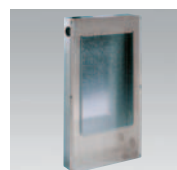

D
 Leuchtenkörper aus Stahlblech mit umlaufendem Rand, pulverbeschichtet
 Oberfläche in weißem oder grauem Strukturlack
 Geeignet für Einbau in Gipskartonwände von 10-15mm
 Reflektor mit asymmetrischer Abstrahlcharakteristik aus Aluminium
 Oberfläche glatt oder geriffelt, Leuchtmittel mit Schutzglas abgedeckt
 Einputzgehäuse für Ziegelwand als Zubehör

E
 Housing made of sheet steel with surrounding bezel, powder coated
 Surface white or grey powder coating
 Suitable for installation in plasterboard walls 10-15mm
 Reflector with asymmetric light distribution made of aluminium
 Surface plane or grooved, lamp covered with protection glass
 Installation housing for solid walls available

I
 Corpo in lamiera di acciaio con bordino, verniciato alle polveri
 Superficie con vernice strutturata in bianco o grigio
 Adatto per incasso in pareti di cartongesso da 10-15mm
 Riflettore con caratteristica asimmetrica in alluminio
 Superficie liscia o rigata, lampadine coperte da vetro di protezione
 Corpo da incasso per muri di mattoni

Reflektor
 Reflector
 Riflettore

SURFACE
 white plane **CODE** 129-38808W
 white grooved **CODE** 129-38809W

grey plane **CODE** 129-38808
 grey grooved **CODE** 129-38809

Einputzgehäuse für massive Wand
 Installation housing for solid walls
 Corpo da incasso per parete massiccia