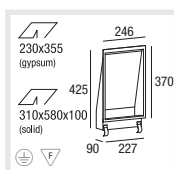

VAGA 370 QT-DE11/12 R7s
CAPACITY 1x200W **CODE** 017-4014#