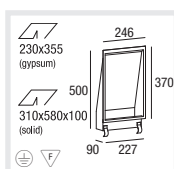

VAGA 370 HIT-DE RX7s 220-240V EVG
CAPACITY 1x70W **CODE** 017-4050#