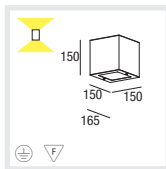

D

Kubischer Leuchtenkörper aus kantigem Aluminiumprofil
 Oberfläche in weißem, grauem oder schwarzem Strukturlack
 Abdeckung aus satiniertem Glas
 Optional direkt/indirekt für eine zusätzliche Akzentuierung an der Wand
 Variante mit Sammellinse für engstrahlende Lichtverteilung
 2 Kabelöffnungen und Steckklemme zur Durchgangsverdrahtung
 Schutzart IP 54

E

Cubic housing made of edged aluminium profile
 Surface white, grey or black powder coating
 Cover made of satin glass
 Available as direct/indirect for additional effects on the wall
 Version with convex lens for narrow beam
 2 cable entry points and clamp for through-wiring
 IP 54 rating

I

Corpo cubico in profilo di alluminio spigoloso
 Superficie con vernice strutturata in bianco, grigio o nero
 Coperchio in vetro satinato
 Diretto/indir. come opzione per ulteriore accentuazione sulla parete
 Variante con lente convessa per un' emissione distretta
 2 entrate di cavo e morsetto a spina per collegamento continuo
 Grado di protezione IP 54

Type

CUBU 150 HIT-TC-CE G8,5 EVG

CAPACITY 1x35W **CODE** 085-2010#

CUBU 150 QT18 B15d
CAPACITY 1x100W **CODE** 085-2059#

CUBU 150 HIT-TC-CE G8,5 EVG

CAPACITY 1x35W **CODE** 085-2110#

CUBU 150 QT18 B15d
CAPACITY 1x100W **CODE** 085-2159#