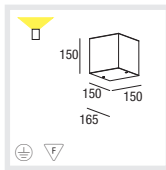

D

Kubischer Leuchtenkörper aus kantigem Aluminiumprofil
 Oberfläche in weißem, grauem oder schwarzem Strukturlack
 Abdeckung aus satiniertem Glas
 Optional direkt/indirekt für eine zusätzliche Akzentuierung an der Wand
 Variante mit Sammellinse für engstrahlende Lichtverteilung
 2 Kabelöffnungen und Steckklemme zur Durchgangsverdrahtung
 Schutzart IP 54

E

Cubic housing made of edged aluminium profile
 Surface white, grey or black powder coating
 Cover made of satin glass
 Available as direct/indirect for additional effects on the wall
 Version with convex lens for narrow beam
 2 cable entry points and clamp for through-wiring
 IP 54 rating

I

Corpo cubico in profilo di alluminio spigoloso
 Superficie con vernice strutturata in bianco, grigio o nero
 Coperchio in vetro satinato
 Diretto/indir. come opzione per ulteriore accentuazione sulla parete
 Variante con lente convessa per un' emissione distretta
 2 entrate di cavo e morsetto a spina per collegamento continuo
 Grado di protezione IP 54

Type

CUBU 150 HIT-TC-CE G8,5 EVG

CAPACITY 1x35W **CODE** 085-2010#

CUBU 150 QT18 B15d
CAPACITY 1x100W **CODE** 085-2059#

CUBU 150 HIT-TC-CE G8,5 EVG

CAPACITY 1x35W **CODE** 085-2110#

CUBU 150 QT18 B15d
CAPACITY 1x100W **CODE** 085-2159#