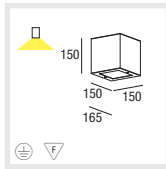

Type

CUBU 150 HIT-TC-CE G8,5 EVG

CAPACITY 1x35W **CODE** 085-2010#

CUBU 150 QT18 B15d
CAPACITY 1x100W **CODE** 085-2059#