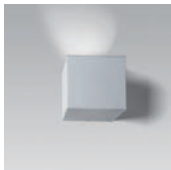

CUBU 150 HIT-TC-CE G8,5 EVG

CAPACITY 1x35W **CODE** 085-2110#

CUBU 150 QT18 B15d
CAPACITY 1x100W **CODE** 085-2159#