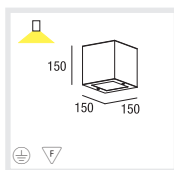

CUBU 150 CEILING TC-D G24d-1 230V WG

CAPACITY 1x10W **CODE** 085-3038#