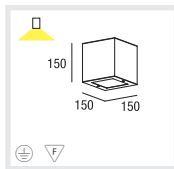

Type

CUBU 150 CEILING QPAR 111 GU10

CAPACITY 1x75W **CODE** 085-3069#

CUBU 150 CEILING QT18 B15d

CAPACITY 1x60W **CODE** 085-3059#