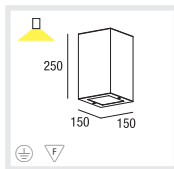

CUBU 250 CEILING HIR-CE111 GX8,5 EVG

CAPACITY 1x35W **CODE** 085-3010#