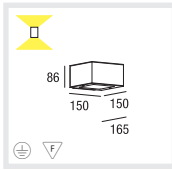

BLOCK 150 HIT-TC-CE PGJ5 EVG
CAPACITY 1x20W **CODE** 085-3410#

BLOCK 150 QT18 B15d
CAPACITY 1x60W **CODE** 085-3459#