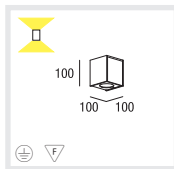

Type

PERO LED 220-240V		
CAPACITY	LED COLOUR	CODE
8x1,1W	3000K 89 lm/led	088-231051#
8x1,1W	4000K 102 lm/led	088-231061#

PERO QT14 G9	
CAPACITY	CODE
1x25W	085-1119#