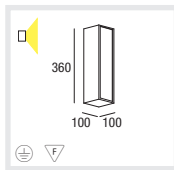

Type

PERO LED 220-240V		
CAPACITY	LED COLOUR	CODE
10x1,1W	3000K 89 lm/led	088-232051#
10x1,1W	4000K 102 lm/led	088-232061#

PERO TC-L 2G11 EVG	
CAPACITY	CODE
1x24W	085-1220#