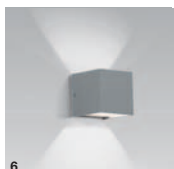

Colours

- 08 - - - - 5 stainless steel
- 6 grey
- 7 white
- 8 black