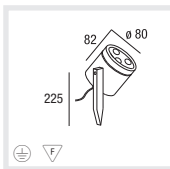

588

D
Zylindrischer Leuchtenkörper aus Aluminium, grau pulverbeschichtet
Abdeckung aus teilsatiniertem Sicherheitsglas
Energieeffiziente e² LEDs 1,1W mit hoher Farbwiedergabe
Optiken für 6°, 15°, 25° oder 80° Abstrahlung lieferbar
Lieferbar in den Farben rot, blau, grün und weiß 3000K, 4000K und 6000K
Geringe Oberflächentemperatur durch LED-Bestückung
2 Kabelöffnungen und Steckklemme zur Durchgangsverdrahtung
Variante mit Erdspeiß und 1000mm Anschlussleitung

E
Cylindrical housing made of aluminium, powder coated in grey
Cover made of partially satin safety glass
Energy efficient e² LEDs 1,1W with high CRI
Optic lenses for 6°, 15°, 25° or 80° beam angles
Available in the light colours red, blue, green and white 3000K, 4000K, 6000K
LEDs allow for a low surface temperature
2 cable entry points and clamp for through-wiring
Version with earth spike and 1000mm connection cable

I
Corpo cilindrico in alluminio, verniciato alle polveri in grigio
Coperchio di vetro, in parte satinato
e² LED energeticamente efficiente da 1,1 W con resa cromatica alta
Ottiche per 6°, 15°, 25° o 80° di radiazione
Disponibile nei colori rosso, blu, verde, bianco; 3000K, 4000K e 6000K
Temperatura superficiale ridotta grazie all'impiego di LED
2 entrate di cavo e morsetto a spina per collegamento continuo
Versione con picchetto e cavo di collegamento da 1000mm

Type

e² LED

LEDA LED 220-240V
Surface mounted canopy

CAPACITY
3x1,1W

CODE
086-154#6_

086-154#6V super spot 6°
S spot 15°
M medium 25°
W wide flood 80°

e² LED

LEDA LED 220-240V
Surface mounted bail

CAPACITY
3x1,1W

CODE
086-155#6_

086-155#6V super spot 6°
S spot 15°
M medium 25°
W wide flood 80°

e² LED

LEDA LED 220-240V
Earth spike

CAPACITY
3x1,1W

CODE
086-151#6_

086-151#6V super spot 6°
S spot 15°
M medium 25°
W wide flood 80°