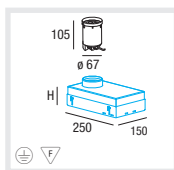

e² LED

LETU LED 220-240V

CAPACITY	LED COLOUR	CODE
3x1,1W	red	088-5110116
3x1,1W	blue	088-5110216
3x1,1W	white 3000K	088-5110516
3x1,1W	white 4000K	088-5110616

088-..... V super spot 6°
S spot 15°
M medium 24°