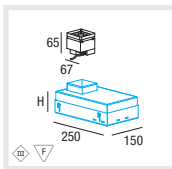

Type

LECU LED 24V DC PWM DIMMABLE

CAPACITY	LED COLOUR	CODE
4x1,1W	red	088-5210176
4x1,1W	blue	088-5210276
4x1,1W	white 3000K	088-5210576
4x1,1W	white 4000K	088-5210676