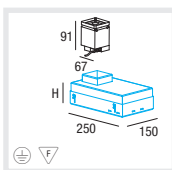

LECU LED 220-240V

CAPACITY	LED COLOUR	CODE
4x1,1W	red	088-5210116
4x1,1W	blue	088-5210216
4x1,1W	white 3000K	088-5210516
4x1,1W	white 4000K	088-5210616

088-..... **V** super spot 6°
S spot 15°
M medium 24°