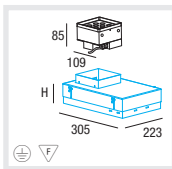

Type

e² LED

LECU LED 220-240V

CAPACITY	LED COLOUR	CODE
12x1,1W	red	088-5220116
12x1,1W	blue	088-5220216
12x1,1W	white 3000K	088-5220516
12x1,1W	white 4000K	088-5220616