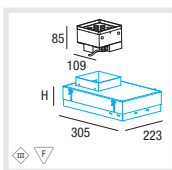

LECU 24V DC XAL DMX-BUS

CAPACITY	CODE
12x1,1W RGB	088-5220946

Order XAL DMX power master unit separately