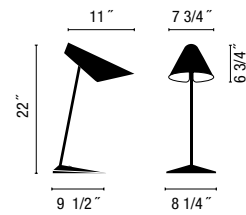

1 x BA-9 120V 60W Max.

0700-03-CFE. White lacquer.

0700-04-CFE. Black lacquer.

0700-07-CFE. Green lacquer.

1 x GU24 Compact Fluorescent 120V 13W.

0700-03-INC.
0700-03-CFE.

White lacquer.

0700-04-INC.
0700-04-CFE.