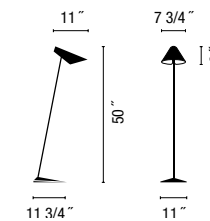

I.CONO. Family
Pages: A-36. B-40. C-43. D-44. E-46. F-48.