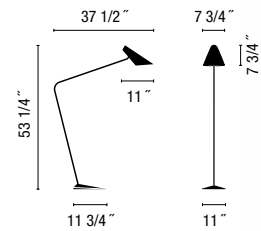

I.Cono
Design by Lievore, Altherr, Molina.

0715-03 / 0715-04 / 0715-07-INC
0715-03 / 0715-04 / 0715-07-CFE
Lacquer Polycarbonate shade.
Lacquered Aluminum Base.

0715-03-INC. White lacquer.
0715-04-INC. Black lacquer.
0715-07-INC. Green lacquer.
1 x BA-9 120V 60W Max.

0715-03-CFE. White lacquer.
0715-04-CFE. Black lacquer.
0715-07-CFE. Green lacquer.
1 x GU24 Compact Fluorescent 120V 13W.

Adjustable shade.

I.CONO. Family
Pages: A-36. B-40. C-43. D-44. E-46. F-48.

0715-03.

On/off switch on cord.

0715-03-INC.
0715-03-CFE.
White lacquer.

0715-04-INC.
0715-04-CFE.
Black lacquer.

0715-07-INC.
0715-07-CFE.
Green lacquer.

0715-03.