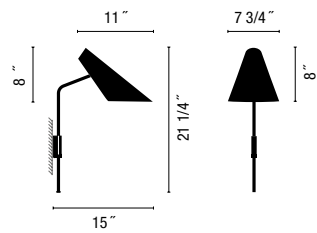

I.Cono

Design by Lievore, Altherr, Molina.

0725-03 / 0725-04 / 0725-07-INC

0725-03 / 0725-04 / 0725-07-CFE

Lacquer Polycarbonate shade.

0725-03-INC. White lacquer.

0725-04-INC. Black lacquer.

0725-07-INC. Green lacquer.

1 x BA-9 120V 60W Max.

0725-03-CFE. White lacquer.

0725-04-CFE. Black lacquer.

0725-07-CFE. Green lacquer.

1 x GU24 Compact Fluorescent 120V 13W.

0725-03-INC.
0725-03-CFE.
White lacquer.

0725-04-INC.
0725-04-CFE.
Black lacquer.

0725-07-INC.
0725-07-CFE.
Green lacquer.