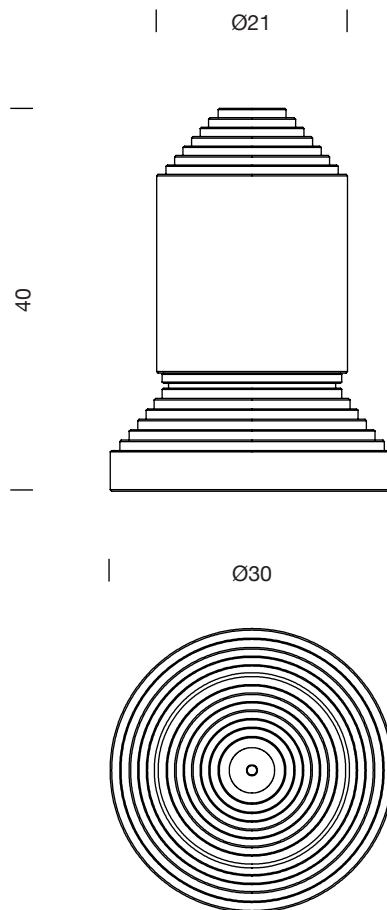

BABEL

1971

ÁNGEL JOVÉ, SANTIAGO ROQUETA

SANTA & COLE

Lámpara de sobremesa

Table lamp

Cotas en cm
Sizes in cm

Parc de Belloch. Ctra. C-251 Km 5,6 E-08430 La Roca (Barcelona). España / Spain T. +34 938 679 100 / F. +34 938 711 767