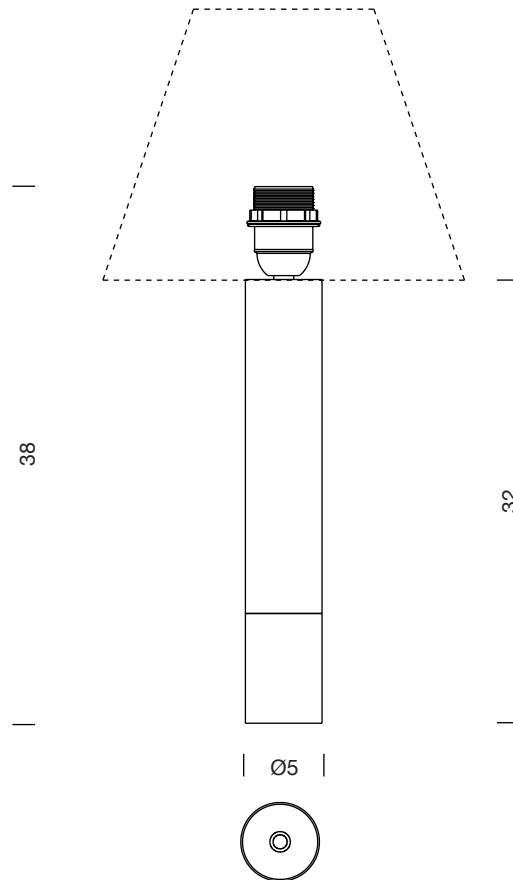

BÁSICA

1987

SANTIAGO ROQUETA, EQUIPO SANTA & COLE

SANTA & COLE

Lámpara de sobremesa

Table lamp

Cotas en cm
Sizes in cm

Parc de Belloch. Ctra. C-251 Km 5,6 E-08430 La Roca (Barcelona). España / Spain T. +34 938 679 100 / F. +34 938 711 767