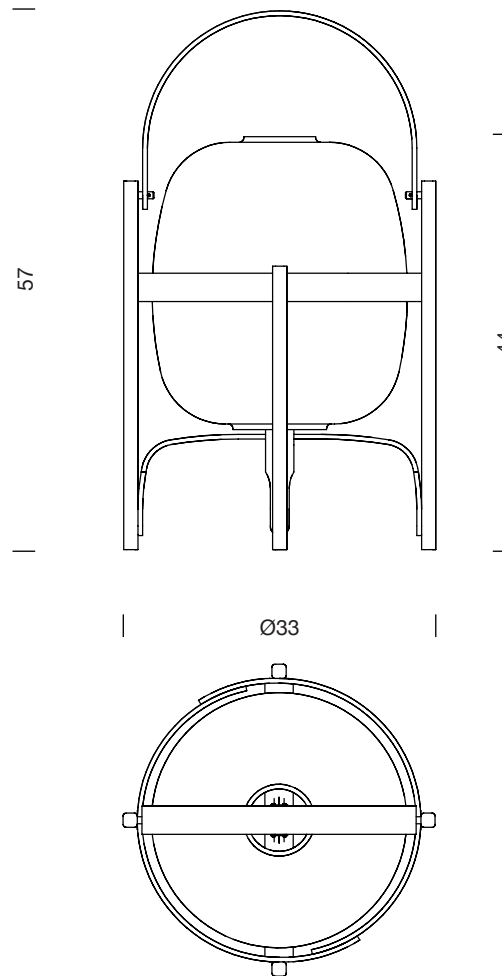

CESTA

1964
MIGUEL MILÁ

SANTA & COLE

Lámpara de sobremesa
Table lamp

Cotas en cm
Sizes in cm

Parc de Belloch. Ctra. C-251 Km 5,6 E-08430 La Roca (Barcelona). España / Spain T. +34 938 679 100 / F. +34 938 711 767