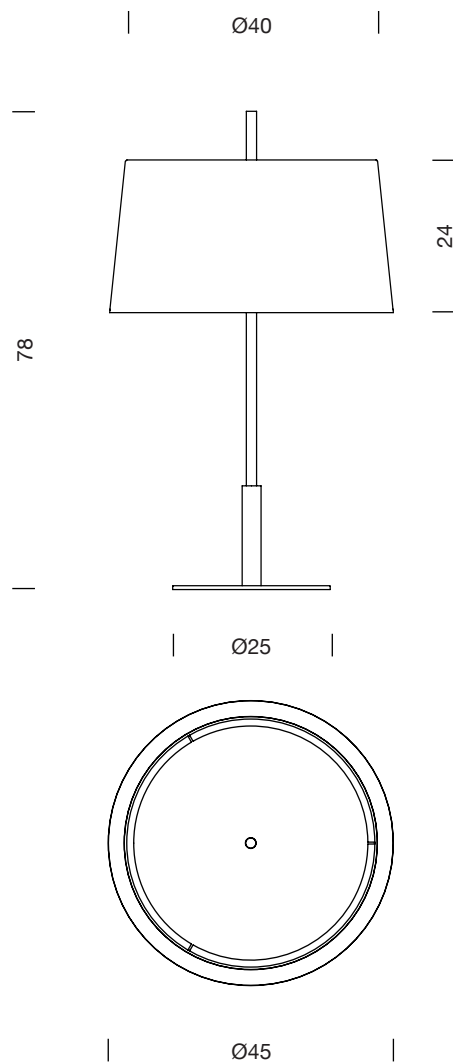

DIANA

1995

FEDERICO CORREA, ALFONSO MILÁ, MIGUEL MILÁ

SANTA & COLE

Lámpara de sobremesa

Table lamp

Cotas en cm
Sizes in cm

Parc de Belloch. Ctra. C-251 Km 5,6 E-08430 La Roca (Barcelona). España / Spain T. +34 938 679 100 / F. +34 938 711 767