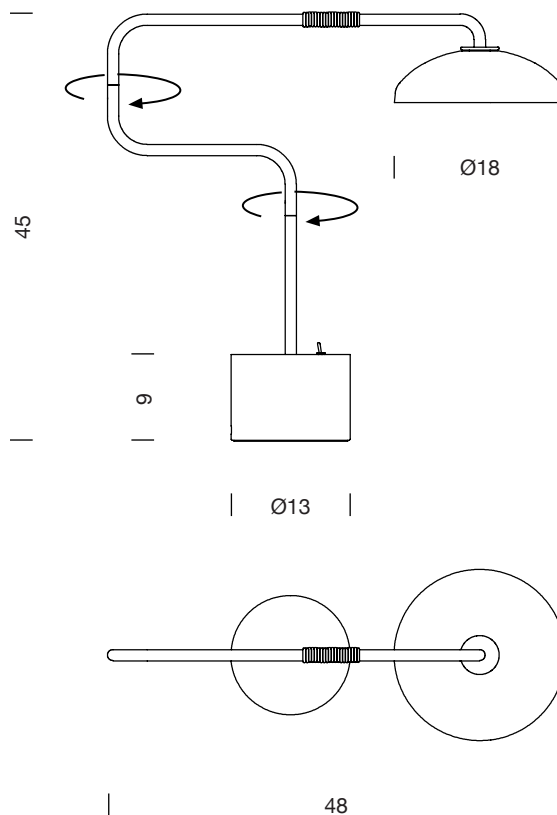

SUMA

1998

JORDI MIRALBELL, MARIONA RAVENTÓS

SANTA & COLE

Lámpara de sobremesa

Table lamp

Cotas en cm
Sizes in cm

Parc de Belloch. Ctra. C-251 Km 5,6 E-08430 La Roca (Barcelona). España / Spain T. +34 938 679 100 / F. +34 938 711 767