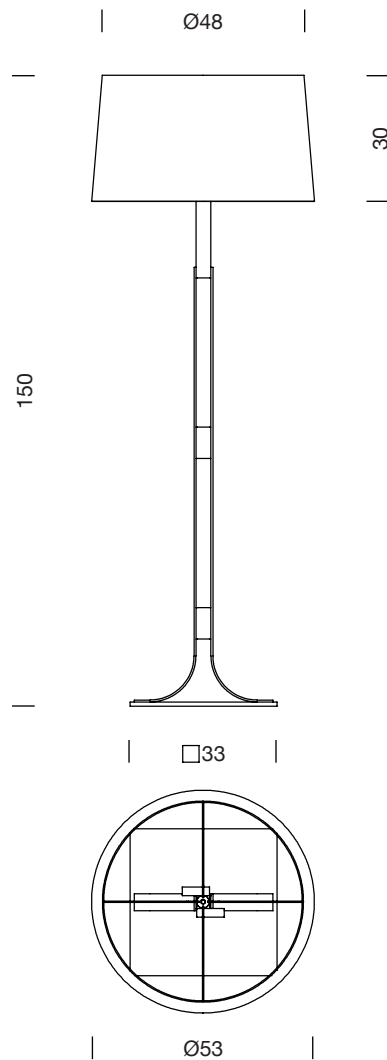

BACH

1970

FEDERICO CORREA, ALFONSO MILÁ

SANTA & COLE

Lámpara de pie

Floor lamp

Cotas en cm
Sizes in cm

Parc de Belloch. Ctra. C-251 Km 5,6 E-08430 La Roca (Barcelona). España / Spain T. +34 938 679 100 / F. +34 938 711 767