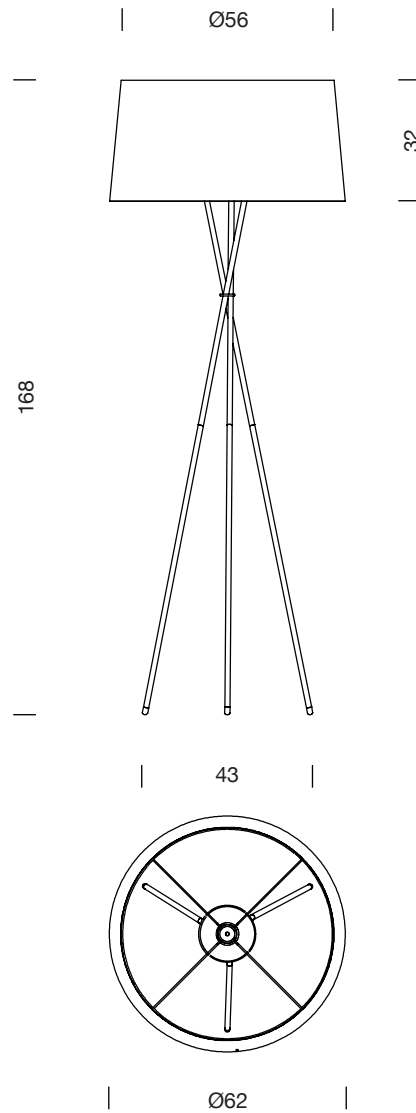

# TRÍPODE G5

1997  
EQUIPO SANTA & COLE

Lámpara de pie  
Floor lamp

Cotas en cm  
Sizes in cm

Parc de Belloch. Ctra. C-251 Km 5,6 E-08430 La Roca (Barcelona). España / Spain T. +34 938 679 100 / F. +34 938 711 767