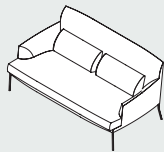

Sofa/Armchair/Chair

by Claesson Koivisto Rune

—Sorgfältig geplante Linien und Proportionen für umfassenden Komfort: das ist das Prinzip an dem sich das Sofa Montevideo orientiert. Armlehnen und Rückenlehne sind von einer gleichen Form geprägt, weich und anschmiegsam, die durch Kissen in Daunen zur Stütze des Rückenansatzes komplettiert wird. Die gleiche Philosophie steckt auch hinter den dazu passenden Sesseln, die gemeinsam mit dem Sofa im Wohnbereich oder rund um Ess- oder Konferenztisch aufgestellt werden können. —Des lignes et des proportions étudiées avec soin, pour offrir un confort total: c'est le principe inspirateur du canapé Montevideo. Les accoudoirs et le dossier dessinent une forme unique, douce et accueillante, complétée par des coussins rembourrés de plumes qui soutiennent la zone lombaire. Les fauteuils assortis suivent la même philosophie ; ils sont utilisables avec le canapé dans l'espace jour, ou autour d'une table de salle à manger ou de réunion.

Montevideo /  
sofa

by Claesson Koivisto Rune

Montevideo  
by Claesson Koivisto Rune

Sofa/Armchair/Chair

► pag. 040

H 78 – Seat 40  
P 90 L 95

H 78 – Seat 40  
P 90 L 162

H 78 – Seat 40  
P 90 L 192

H 78 – Seat 40  
P 90 L 222

H 80 – Seat 47  
P 62 L 54

Base verniciata  
Painted base  
Struktur lackiert  
Basement laqué

Bianco  
White  
Weiß  
Blanc

Nero  
Black  
Schwarz  
Noir

Marrone scuro  
Dark brown  
Dunkel Braun  
Tête de nègre