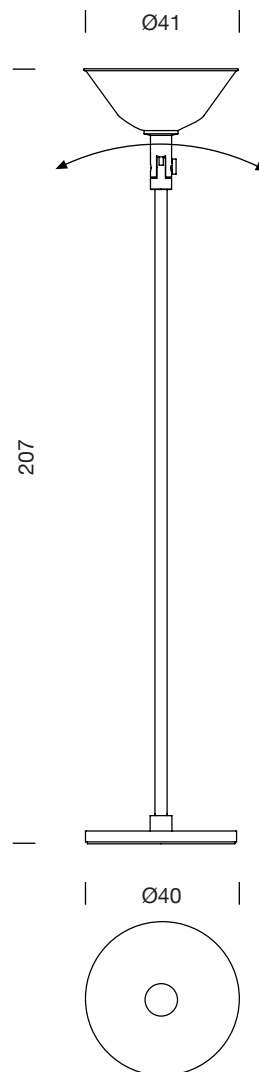

GATCPAC

1931
JOSEP TORRES CLAVÉ

SANTA & COLE

Lámpara de pie
Floor lamp

Cotas en cm
Sizes in cm

Parc de Belloch. Ctra. C-251 Km 5,6 E-08430 La Roca (Barcelona). España / Spain T. +34 938 679 100 / F. +34 938 711 767