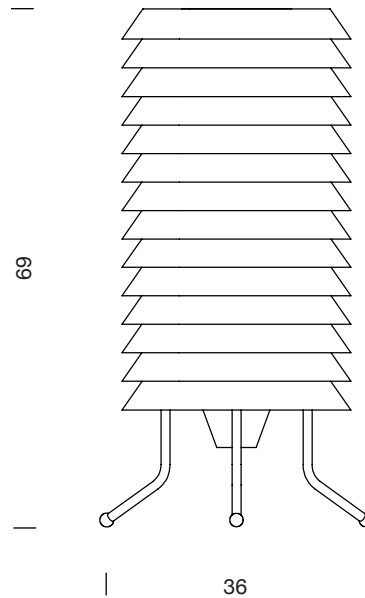

MAIJA

1955
ILMARI TAPIOVAARA

SANTA & COLE

Lámpara de pie
Floor lamp

Cotas en cm
Sizes in cm

Parc de Belloch. Ctra. C-251 Km 5,6 E-08430 La Roca (Barcelona). España / Spain T. +34 938 679 100 / F. +34 938 711 767