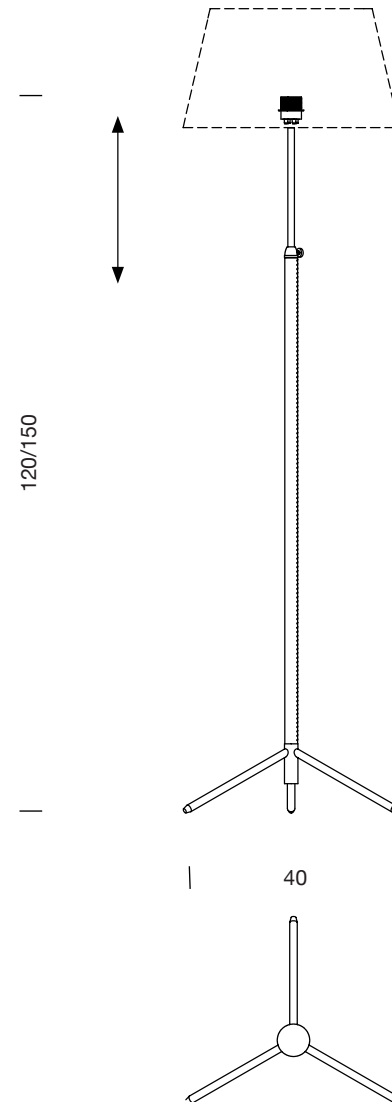

PIE DE SALÓN

1963
JAUME SANS

SANTA & COLE

Lámpara de pie
Floor lamp

Cotas en cm
Sizes in cm

Parc de Belloch. Ctra. C-251 Km 5,6 E-08430 La Roca (Barcelona). España / Spain T. +34 938 679 100 / F. +34 938 711 767