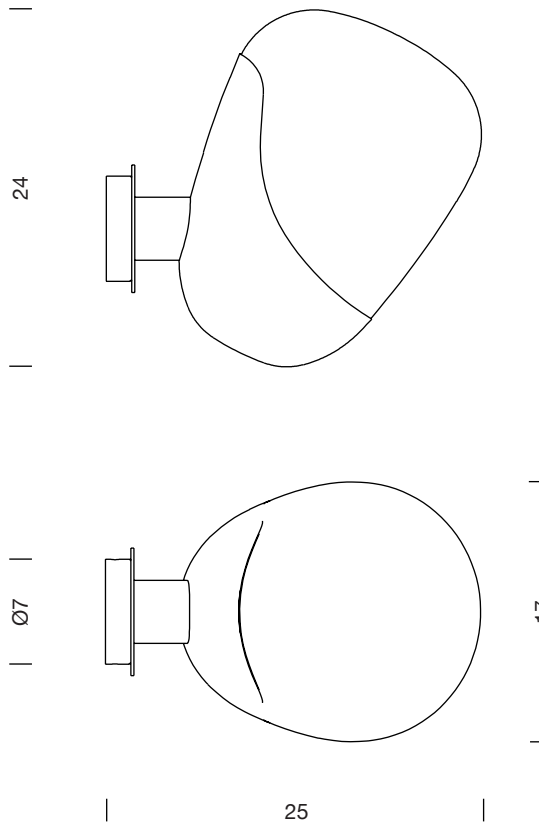

AJ AARHUS

1943

ARNE JACOBSEN, ERIK MOLLER

SANTA & COLE

Aplique
Wall lamp

Cotas en cm
Sizes in cm

Parc de Belloch. Ctra. C-251 Km 5,6 E-08430 La Roca (Barcelona). España / Spain T. +34 938 679 100 / F. +34 938 711 767