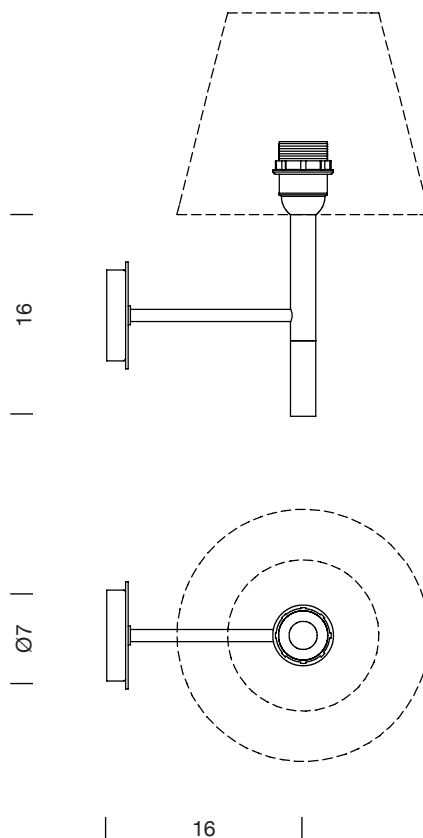

BC2

1995
EQUIPO SANTA & COLE

Aplique
Wall lamp

Cotas en cm
Sizes in cm