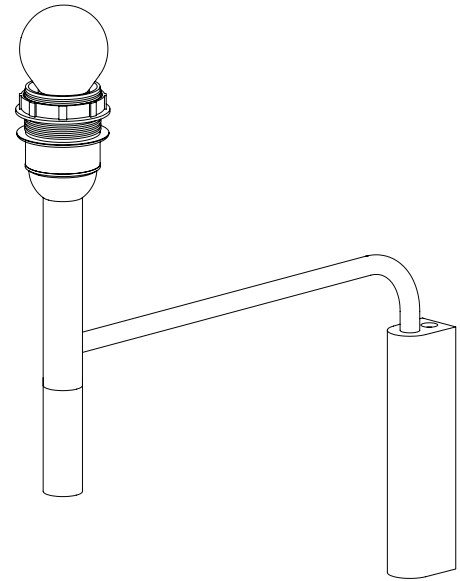

Características Técnicas / Technical characteristics:

Portalámparas / Bulbholder:

E27/ E26

Fuente de luz / Light source: (no incluida / not included)

Fluorescencia compacta microglobo autobalastada TCG-SE. 8-11W/827

CEE: A. Alt. Máx. 84 mm.

Self-ballasted micro globe compact fluorescent TCG-SE. 8-11W/827

EEC: A. Max. hgt. 84 mm

EUROPE AC 230V 50 Hz

USA/JAPAN AC 110/128V 60 Hz

IP 20   

SANTA & COLE

INSTRUCCIONES DE SEGURIDAD