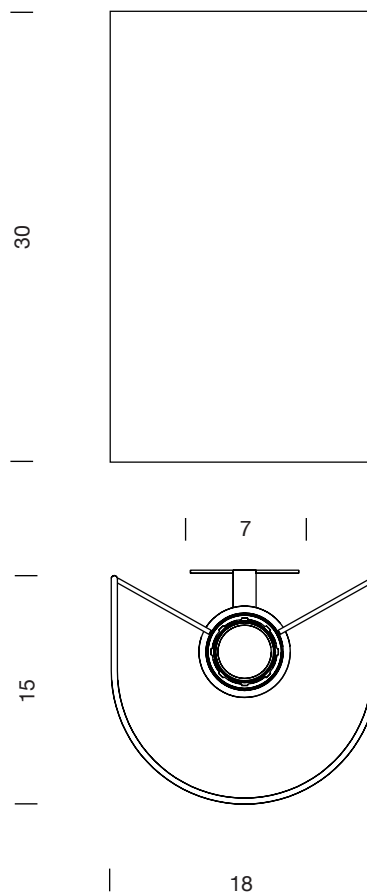

SINGULAR LARGO

2000
MIGUEL MILÁ

SANTA & COLE

Aplique
Wall lamp

Cotas en cm
Sizes in cm

Parc de Belloch. Ctra. C-251 Km 5,6 E-08430 La Roca (Barcelona). España / Spain T. +34 938 679 100 / F. +34 938 711 767