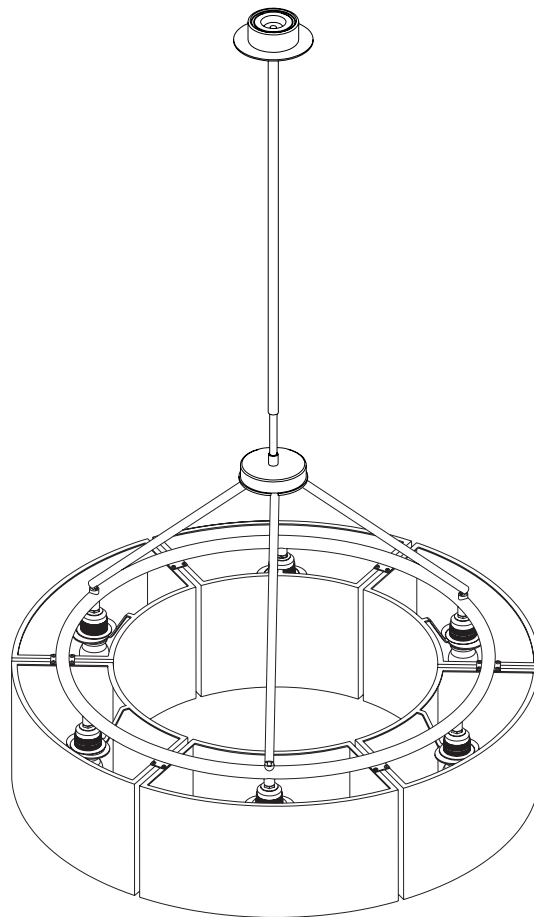

Características Técnicas / Technical characteristics:

Portalámparas / Bulbholder:

E27/ E26

Fuente de luz / Light source: (incluida / included)

6x Fluorescencia compacta clásica autobalastada TCA-SE. 11W/827

CEE: A. Alt. Máx. 115 mm.

6x Self-ballasted classical compact fluorescent TCA-SE. 11W/827

EEC: A. Max. hgt. 115 mm

EUROPE AC 230V 50 Hz

USA/JAPAN AC 110/128V 60 Hz

IP 20   

INSTRUCCIONES DE SEGURIDAD

Lámpara apta sólo para uso interior.