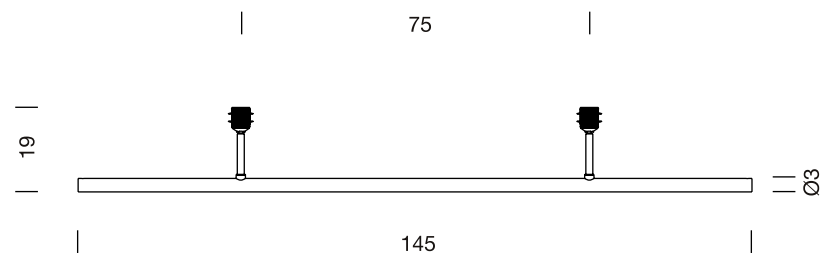

 SANTA & COLE

Pantalla
Lampshade

Conexión intermedia
Intermediate connection

Conexión final
End connection

Conexión en ángulo 90°
90° Angle connection

Estructura para 1 pantalla
Structure for one lampshade

Estructura para 2 pantallas
Structure for two lampshades