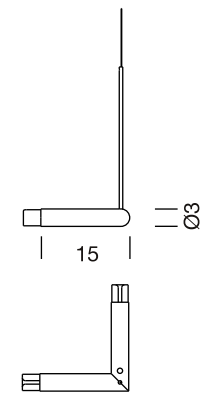

 SANTA & COLE

Pantalla
Lampshade

Conexión intermedia
Intermediate connection

Conexión final
End connection

Conexión en ángulo 90°
90° Angle connection

Estructura para 1 pantalla
Structure for one lampshade

Estructura para 2 pantallas
Structure for two lampshades