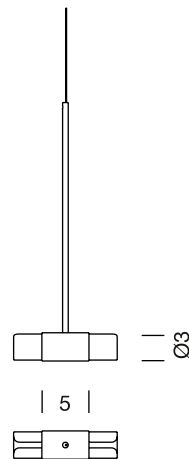

Sistemas de suspensión SISTEMA GRAN FONDA
 SISTEMA GRAN FONDA hanging systems

cotas en cm
 Sizes in cm

Tel. +34 938 462 437
 Fax. +34 938 711 767

e-mail: info@santacole.com

Parc de Belloch Ctra. C-251 Km5.6
 08430 La Roca (Barcelona)

 SANTA & COLE

Pantalla
Lampshade

Conexión intermedia
Intermediate connection

Conexión final
End connection

Conexión en ángulo 90°
90° Angle connection

Estructura para 1 pantalla
Structure for one lampshade

Estructura para 2 pantallas
Structure for two lampshades