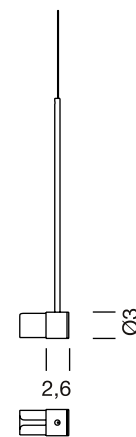

Sistemas de suspensión SISTEMA GRAN FONDA
 SISTEMA GRAN FONDA hanging systems

cotas en cm
 Sizes in cm

Tel. +34 938 462 437
 Fax. +34 938 711 767

e-mail: info@santacole.com

Parc de Belloch Ctra. C-251 Km5.6
 08430 La Roca (Barcelona)

 SANTA & COLE

Pantalla
Lampshade

Conexión intermedia
Intermediate connection

Conexión final
End connection

Conexión en ángulo 90°
90° Angle connection

Estructura para 1 pantalla
Structure for one lampshade

Estructura para 2 pantallas
Structure for two lampshades