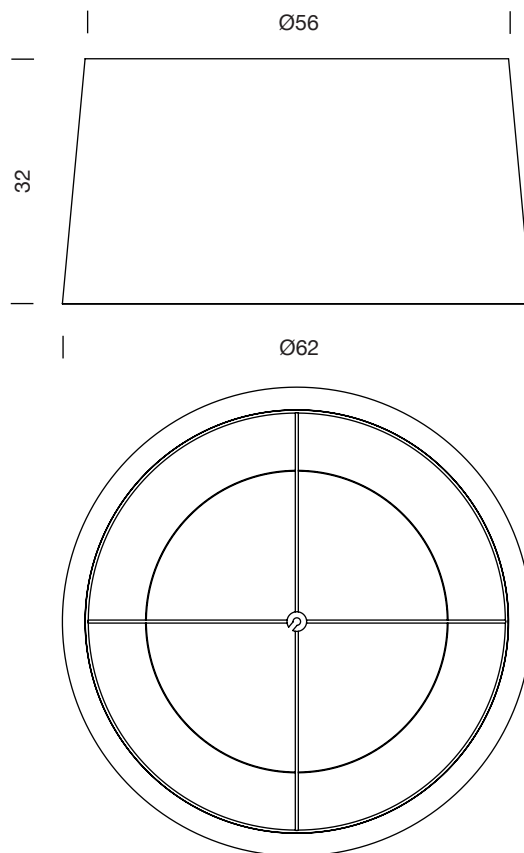

GT5

1994

EQUIPO SANTA & COLE

SANTA & COLE

Pantallas

Lampshades

Cotas en cm
Sizes in cm

Parc de Belloch. Ctra. C-251 Km 5,6 E-08430 La Roca (Barcelona). España / Spain T. +34 938 679 100 / F. +34 938 711 767