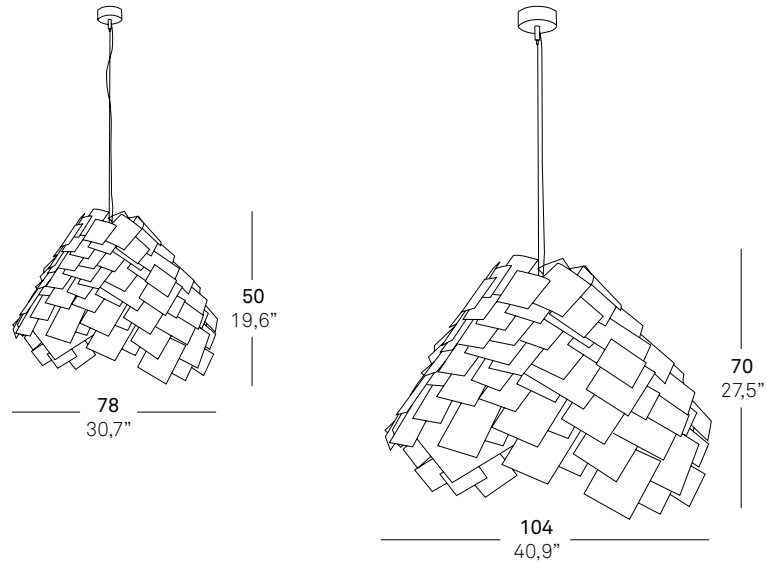

ARMADILLO Luis Eslava Studio

FAMILY / FAMILIA

SHADE FINISHES / ACABADOS PANTALLAS

REF. CHW

Natural timber veneer **Madera natural**

CHW-20
American white wood
Bolivar blanco

CHW-25
Orange
Naranja

CHW-26
Red
Roja