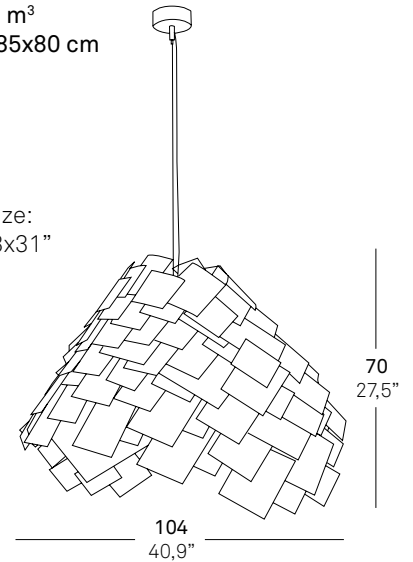

**WORLD**  
1 x 30 w  
E-27  
CFL Spiral/  
**Spiral bajo consumo**

Box / Caja:  
4,4 Kg  
0,254 m<sup>3</sup>  
65x60x60 cm

**USA**  
1 x Spiral CFL 26W  
Medium Base  
or  
1 x G-25 100W max.  
incandescent

10 Lb  
Box size:  
25x25x23"

Up-Charge Option  
1 x 26W CFL GU-24

ARM SG CHW

Shade / Pantalla  
Natural wood /  
**Madera natural**  
CHW colors:  
 20  
 25  
 26  
see chart / ver gráfico

**WORLD**  
3 x 30 w  
E-27  
CFL Spiral /  
**Spiral bajo consumo**

Box / Caja:  
12 Kg  
0,782 m<sup>3</sup>  
115x85x80 cm

**USA**  
3 x Spiral CFL 26W  
Medium Base  
or  
3 x G-25 100W max.  
incandescent

27 Lb  
Box size:  
45x33x31"

Up-Charge Option  
3 x 26W CFL GU-24