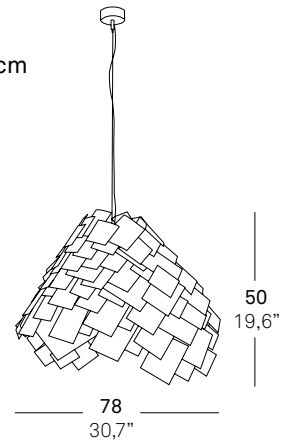

ARMADILLO Luis Eslava Studio

PENDANT
SUSPENSIÓN

INFO

Electrical

Packaging

Dimension

ARM SP CHW

Shade / Pantalla
Natural wood /
Madera natural
CHW colors:
☐ 20
☒ 25
see chart / ver gráfico

WORLD
1 x 30 w
E-27
CFL Spiral/
Spiral bajo consumo

Box / Caja:
4,4 Kg
0,254 m³
65x60x60 cm

USA
1 x Spiral CFL 26W
Medium Base
or
1 x G-25 100W max.
incandescent

10 Lb
Box size:
25x25x23"

Up-Charge Option
1 x 26W CFL GU-24

ARM SG CHW

Shade / Pantalla
Natural wood /
Madera natural
CHW colors:
☐ 20
☒ 25
☒ 26
see chart / ver gráfico

WORLD
3 x 30 w
E-27
CFL Spiral /
Spiral bajo consumo

Box / Caja:
12 Kg
0,782 m³
115x85x80 cm

USA
3 x Spiral CFL 26W
Medium Base
or
3 x G-25 100W max.
incandescent

27 Lb
Box size:
45x33x31"

Up-Charge Option
3 x 26W CFL GU-24