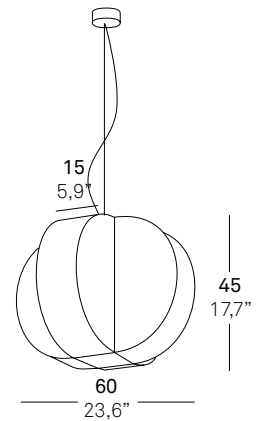

Up-Charge Option  
1 x 18W CFL GU-24

Box / Caja:  
3 Kg  
0,064 m<sup>3</sup>  
40x40x40 cm

7 Lb  
Box size:  
16x16x16"

CAR SM CHW

WORLD

1 x 20 w  
E-27  
CFL Double tube /  
Bajo consumo

USA

1 x Spiral CFL 23W  
Medium Base  
or  
1 x A19 75W max.  
incandescent

Up-Charge Option  
1 x 18W CFL GU-24

Box / Caja:  
7 Kg  
0,254 m<sup>3</sup>  
65x65x60 cm

16 Lb  
Box size:  
26x26x24"

CAR SG CHW

WORLD

4 x 20 w  
E-27  
CFL Double tube /  
Bajo consumo

USA

4 x Spiral CFL 18W  
Medium Base  
or  
4 x A19 75W max.  
incandescent

Up-Charge Option  
4 x 18W CFL GU-24

Box / Caja:  
12 Kg  
0,421 m<sup>3</sup>  
75x75x75 cm

26 Lb  
Box size:  
30x30x30"

CARAMBOLA Oskar Cerezo

TABLE MESA	INFO	Electrical	Packaging	Dimension
<p>CAR M CHW</p> 	<p>Shade / Pantalla</p> <p>Natural wood / <b>Madera natural</b>            CHW colors:              20 21 22 24            25 26 27 29            see chart / <b>ver gráfico</b></p> <p>Diffuser / <b>Difusor</b>            opal perspex / <b>metacrilato opal</b></p> <p>Family / <b>Familia</b>            pendant and table / <b>susp y mesa</b></p>	<p><b>WORLD</b></p> <p> 1 x 11 w            E-27            CFL short            Double tube /  <b>Bajo consumo</b></p> <p><b>USA</b></p> <p> 1 x Spiral CFL 13W            Medium Base            or            1 x A19 40W max.            incandescent</p> <p>Up-Charge Option            1 x 18W CFL GU-24</p> <p></p>	<p>Box / <b>Caja:</b>            2,5 Kg            0,048 m<sup>3</sup>            40x40x30 cm</p> <p>6 Lb            Box size:            16x16x12"</p>	