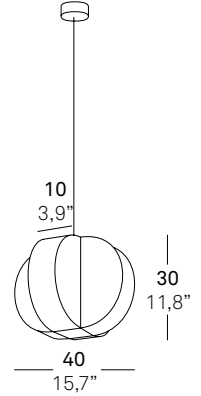

Diffuser / Difusor  
opal perspex /  
metacrilato opal

Family / Familia  
pendant and table /  
susp y mesa

WORLD

1 x 20 w  
E-27  
CFL Double tube /  
Bajo consumo

USA

1 x Spiral CFL 18W  
Medium Base  
or  
1 x A19 75W max.  
incandescent

Up-Charge Option  
1 x 18W CFL GU-24

Box / Caja:  
3 Kg  
0,064 m<sup>3</sup>  
40x40x40 cm

7 Lb  
Box size:  
16x16x16"

CAR SM CHW

WORLD

1 x 20 w  
E-27  
CFL Double tube /  
Bajo consumo

USA

1 x Spiral CFL 23W  
Medium Base  
or  
1 x A19 75W max.  
incandescent

Up-Charge Option  
4 x 18W CFL GU-24

Box / Caja:  
12 Kg  
0,421 m<sup>3</sup>  
75x75x75 cm

26 Lb  
Box size:  
30x30x30"

CARAMBOLA Oskar Cerezo

TABLE MESA	INFO	Electrical	Packaging	Dimension
<p>CAR M CHW</p> 	<p>Shade / Pantalla</p> <p>Natural wood / <b>Madera natural</b>            CHW colors:              20 21 22 24            25 26 27 29            see chart / <b>ver gráfico</b></p> <p>Diffuser / <b>Difusor</b>            opal perspex / <b>metacrilato opal</b></p> <p>Family / <b>Familia</b>            pendant and table / <b>susp y mesa</b></p>	<p><b>WORLD</b></p> <p> 1 x 11 w            E-27            CFL short            Double tube /  <b>Bajo consumo</b></p> <p><b>USA</b></p> <p> 1 x Spiral CFL 13W            Medium Base            or            1 x A19 40W max.            incandescent</p> <p>Up-Charge Option            1 x 18W CFL GU-24</p> <p></p>	<p>Box / <b>Caja:</b>            2,5 Kg            0,048 m<sup>3</sup>            40x40x30 cm</p> <p>6 Lb            Box size:            16x16x12"</p>	