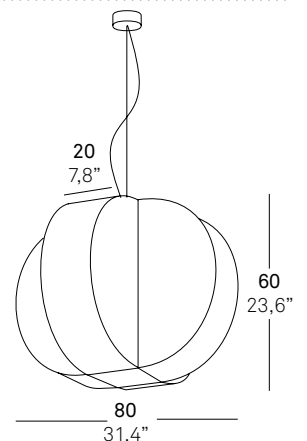

Up-Charge Option  
1 x 18W CFL GU-24

Box / Caja:  
3 Kg  
0,064 m<sup>3</sup>  
40x40x40 cm

7 Lb  
Box size:  
16x16x16"

CAR SM CHW

WORLD

1 x 20 w  
E-27  
CFL Double tube /  
Bajo consumo

USA

1 x Spiral CFL 23W  
Medium Base  
or  
1 x A19 75W max.  
incandescent

Up-Charge Option  
1 x 18W CFL GU-24

Box / Caja:  
7 Kg  
0,254 m<sup>3</sup>  
65x65x60 cm

16 Lb  
Box size:  
26x26x24"

CAR SG CHW

WORLD

4 x 20 w  
E-27  
CFL Double tube /  
Bajo consumo

USA

4 x Spiral CFL 18W  
Medium Base  
or  
4 x A19 75W max.  
incandescent

Up-Charge Option  
4 x 18W CFL GU-24

Box / Caja:  
12 Kg  
0,421 m<sup>3</sup>  
75x75x75 cm

26 Lb  
Box size:  
30x30x30"

CARAMBOLA Oskar Cerezo

TABLE MESA	INFO	Electrical	Packaging	Dimension
<p>CAR M CHW</p> 	<p>Shade / Pantalla</p> <p>Natural wood / <b>Madera natural</b>            CHW colors:              20 21 22 24            25 26 27 29            see chart / <b>ver gráfico</b></p> <p>Diffuser / <b>Difusor</b>            opal perspex / <b>metacrilato opal</b></p> <p>Family / <b>Familia</b>            pendant and table / <b>susp y mesa</b></p>	<p><b>WORLD</b></p> <p> 1 x 11 w            E-27            CFL short            Double tube /  <b>Bajo consumo</b></p> <p><b>USA</b></p> <p> 1 x Spiral CFL 13W            Medium Base            or            1 x A19 40W max.            incandescent</p> <p>Up-Charge Option            1 x 18W CFL GU-24</p> <p></p>	<p>Box / <b>Caja:</b>            2,5 Kg            0,048 m<sup>3</sup>            40x40x30 cm</p> <p>6 Lb            Box size:            16x16x12"</p>	