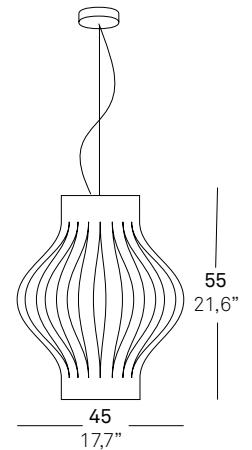

Natural wood /
Madera natural

CHW colors:

20 21 22 24

25 26 27 29

see chart / ver gráfico

WORLD

1 x 20 w
E-27
CFL Double tube /
Bajo consumo

USA

1 x Spiral CFL 18W
Medium Base
or
1 x G-25 60W max.
incandescent

Up-Charge Option
1 x 18W CFL GU-24

Box / Caja:
5 Kg
0,225 m³
50x50x90 cm

FAR02 S CHW

WORLD

1 x 20 w
E-27
CFL Double tube /
Bajo consumo

USA

1 x Spiral CFL 18W
Medium Base
or
1 x G-25 60W max.
incandescent

Up-Charge Option
1 x 18W CFL GU-24

Box / Caja:
3,5 Kg
0,150 m³
50x50x60 cm

FAROLILLO Bang Design

FAMILY / FAMILIA

SHADE FINISHES / ACABADOS PANTALLAS

REF. CHW

Natural timber veneer **Madera natural**

CHW-20
American white wood
Bolivar blanco