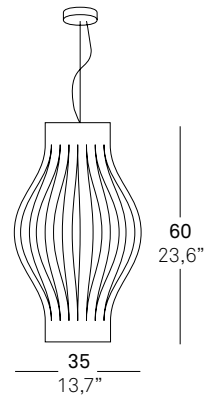

FAROLILLO Bang Design

SUSPENSION
SUSPENSIÓN

INFO

Electrical

Packaging

Dimension

FAR01 S CHW

Shade / Pantalla

Natural wood /
Madera natural

CHW colors:

20 21 22 24

25 26 27 29

see chart / ver gráfico

WORLD

1 x 20 w
E-27
CFL Double tube /
Bajo consumo

USA

1 x Spiral CFL 18W
Medium Base
or
1 x G-25 60W max.
incandescent

Up-Charge Option
1 x 18W CFL GU-24

Box / Caja:
5 Kg
0,225 m³
50x50x90 cm

FAR02 S CHW

WORLD

1 x 20 w
E-27
CFL Double tube /
Bajo consumo

USA

1 x Spiral CFL 18W
Medium Base
or
1 x G-25 60W max.
incandescent