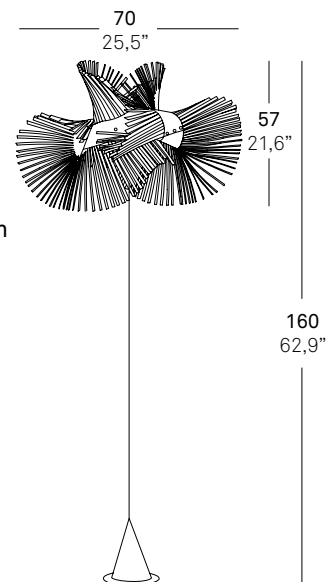

1 x 20 w  
E-27  
CFL Double tube /  
Bajo consumo

USA

1 x 18W  
GU-24 Base  
CFL Quad Tube

Box / Caja:  
3,56 Kg  
0,253 m<sup>3</sup>  
65x65x60cm

8 Lb  
Box size:  
38x20x37"

FLOOR  
PIE

MMIK P CHW

WORLD

1 x 20 w  
E-27  
CFL Double tube /  
Bajo consumo

USA

1 x 18W  
GU-24 base  
CFL Quad Tube

Shade / Pantalla  
box 1 / caja 1:  
3,56 Kg  
0,253 m<sup>3</sup>  
65x65x60 cm

Foot / Pie  
box 2 / caja 2:  
7 Kg  
0,162 m<sup>3</sup>  
181x29x31 cm

Shade (box 1)  
9 Lb  
Box size:  
26x26x24"

Foot (box 2)  
6 Lb  
Box size:  
12x13x70"

**MINI MIKADO / MINI MIKADO SINGLE Miguel Herranz**

WALL APLIQUE	INFO	Electrical	Packaging	Dimension
-----------------	------	------------	-----------	-----------