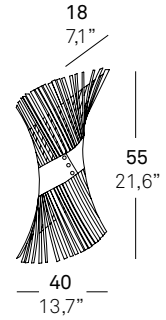

Shade (box 1)  
9 Lb  
Box size:  
26x26x24"

Foot (box 2)  
6 Lb  
Box size:  
12x13x70"

**MINI MIKADO / MINI MIKADO SINGLE Miguel Herranz**

WALL APLIQUE	INFO	Electrical	Packaging	Dimension
-----------------	------	------------	-----------	-----------

Box / **Caja:**  
3 Kg  
0,093 m<sup>3</sup>  
78x30x40 cm

7 Lb  
Box size:  
31x12x16"

**MINI MIKADO / MINI MIKADO SINGLE Miguel Herranz**

FAMILY / FAMILIA

SHADE FINISHES / ACABADOS PANTALLAS

REF. CHW

Natural timber veneer **Madera natural**