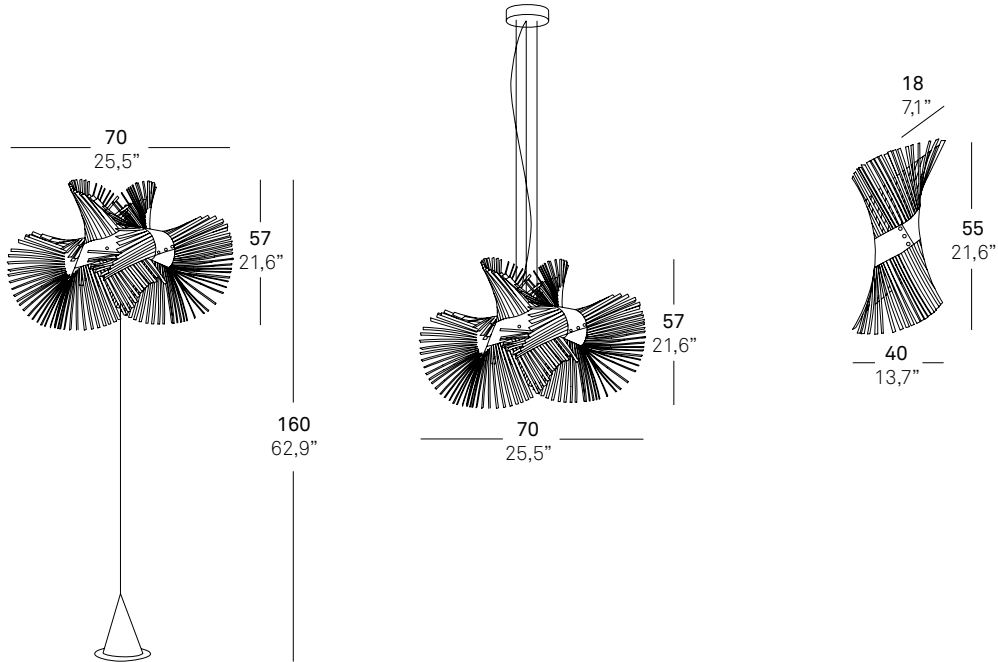

Awards / **Pemios**

Chicago 2008

**DESIGN PLUS**

Frankfurt 2006

**WORLD**

1 x 20 w  
E-27  
CFL Double tube /  
**Bajo consumo**

**USA**

1 x 18W  
GU-24 base  
CFL Quad Tube

Box / **Caja:**  
3 Kg  
0,093 m<sup>3</sup>  
78x30x40 cm

7 Lb  
Box size:  
31x12x16"

**MINI MIKADO / MINI MIKADO SINGLE Miguel Herranz**

FAMILY / FAMILIA

SHADE FINISHES / ACABADOS PANTALLAS

REF. CHW

Natural timber veneer **Madera natural**