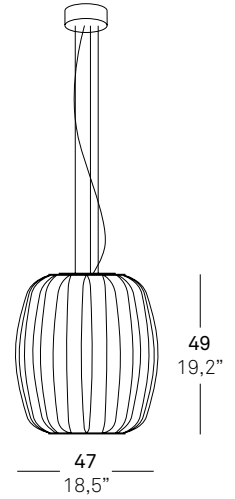

Pod, semillas ondulantes

Diseñada por el alemán Burkhard Dämmer, ésta prima hermana de la lámpara de suspensión Poppy ofrece la versión más natural de los productos creados por el artista alemán. Pod es más compacta, sus lamas están menos separadas que en el caso de Poppy. A base de una repetición ordenada de las formas se consigue una plasticidad ondulante y de ritmo pausado, que gana fuerza cuando la luz atraviesa naturalmente las lamas de madera y se proyecta en el espacio. Pod se presenta en dos medidas (47x49cm y 53x60cm) y su forma compacta y ovoide, recuerda a un fruto o a una semilla.

POD Burkhard Dämmer

SUSPENSION
SUSPENSIÓN

INFO

Electrical

Packaging

Dimension

POD SP CHW

Shade / Pantalla

Natural wood /
Madera natural
CHW colors:

20 21 22 24

25 26 27 29

see chart / ver gráfico

WORLD

1 x 20 w
E-27
CFL Double tube /
Bajo consumo

USA

1 x Globe CFL 18W
Medium Base

Up-Charge Option
1 x Spiral CFL 18W
GU-24 Base

Box / Caja:
3 Kg
0,195 m³
50x50x78 cm

7 Lb
Box size:
20x20x31"

POD SM CHW

WORLD

1 x 20 w
E-27
CFL Double tube /
Bajo consumo

USA

1 x Globe CFL 18W
Medium Base