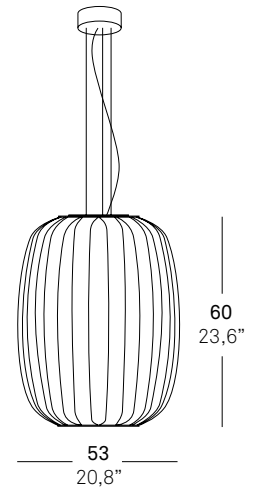

Pod, semillas ondulantes

Diseñada por el alemán Burkhard Dämmer, ésta prima hermana de la lámpara de suspensión Poppy ofrece la versión más natural de los productos creados por el artista alemán. Pod es más compacta, sus lamas están menos separadas que en el caso de Poppy. A base de una repetición ordenada de las formas se consigue una plasticidad ondulante y de ritmo pausado, que gana fuerza cuando la luz atraviesa naturalmente las lamas de madera y se proyecta en el espacio. Pod se presenta en dos medidas (47x49cm y 53x60cm) y su forma compacta y ovoide, recuerda a un fruto o a una semilla.

Natural wood /
Madera natural
CHW colors:

20 21 22 24

25 26 27 29

see chart / ver gráfico

WORLD

1 x 20 w
E-27
CFL Double tube /
Bajo consumo

USA

1 x Globe CFL 18W
Medium Base

Up-Charge Option
1 x Spiral CFL 18W
GU-24 Base

Box / Caja:
3 Kg
0,195 m³
50x50x78 cm

7 Lb
Box size:
20x20x31"

POD SM CHW

WORLD

1 x 20 w
E-27
CFL Double tube /
Bajo consumo

USA

1 x Globe CFL 18W
Medium Base

Up-Charge Option
1 x Spiral CFL 18W
GU-24 Base

Box / Caja:
5,3 Kg
0,225 m³
50x50x90 cm

12 Lb
Box size:
20x20x36"

POD Burkhard Dämmer

FAMILY / FAMILIA

SHADE FINISHES / ACABADOS PANTALLAS

REF. CHW

Natural timber veneer **Madera natural**