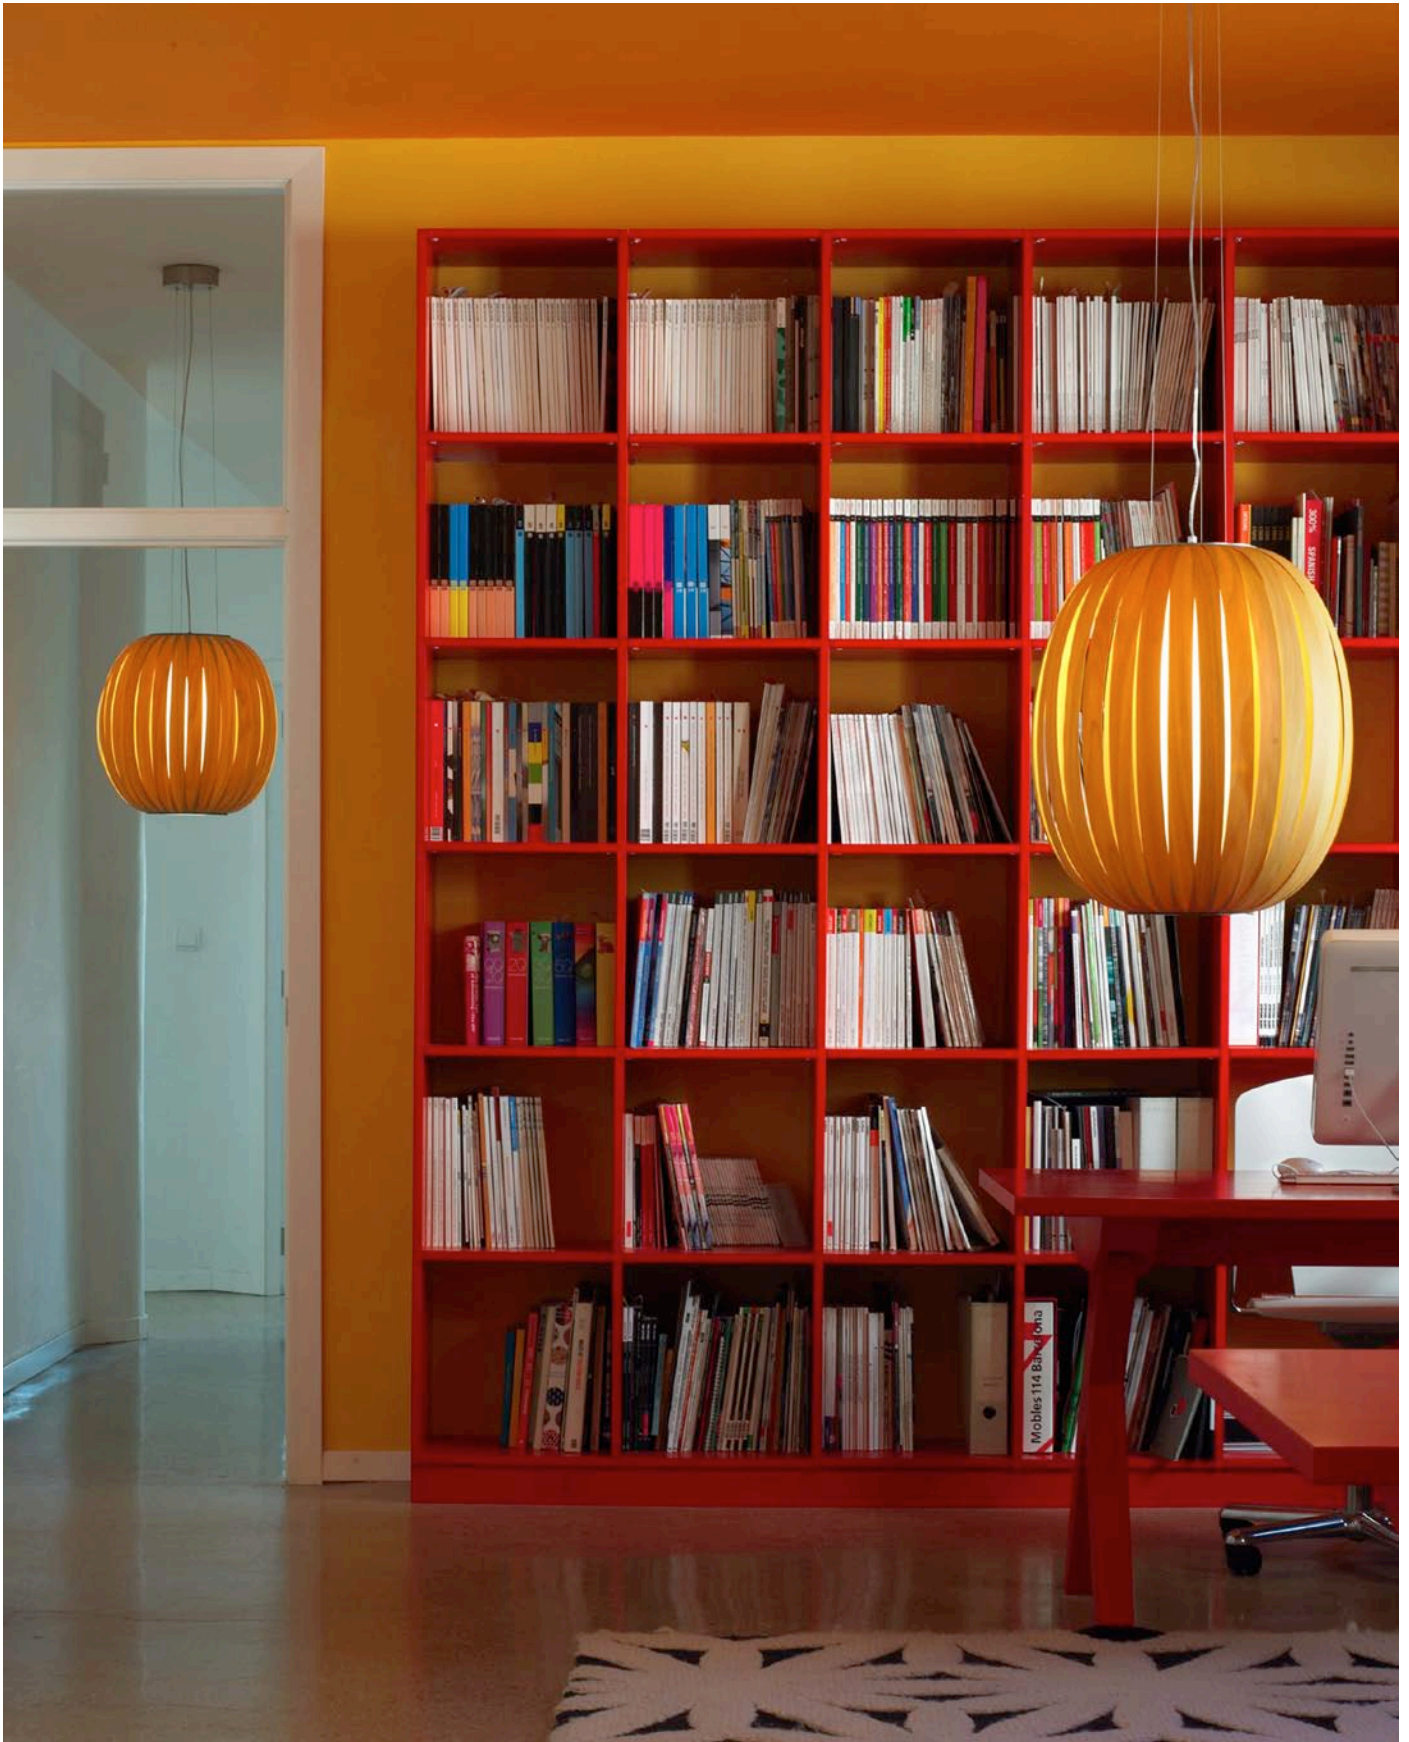

2011

pdf

Pod Book

REV-08-2011

lzf
HANDMADE

Burkhard Dämmer

Pod, undulating seeds

Designed by German Burkhard Dämmer, Pod is next in kin to hanging version Poppy, both of which represent the most natural version of this artist's achievements. Pod is more compact, elongated and its slats are less separated than in Poppy. Based on the arranged repetition of shapes a curvy plasticity is achieved whose sustained rhythm is strengthened by the light coming through the wood slats and projecting onto the desired surroundings. Pod is available in two sizes (47 x 49 cm and 53 x 60 cm). Its compact, oval shape reminds of a fruit or a seed.

Pod, semillas ondulantes

Diseñada por el alemán Burkhard Dämmer, ésta prima hermana de la lámpara de suspensión Poppy ofrece la versión más natural de los productos creados por el artista alemán. Pod es más compacta, sus lamas están menos separadas que en el caso de Poppy. A base de una repetición ordenada de las formas se consigue una plasticidad ondulante y de ritmo pausado, que gana fuerza cuando la luz atraviesa naturalmente las lamas de madera y se proyecta en el espacio. Pod se presenta en dos medidas (47x49cm y 53x60cm) y su forma compacta y ovoide, recuerda a un fruto o a una semilla.

CHW-20
American white wood
Bolivar blanco

CHW-25
Orange
Naranja

CHW-21
Cherry
Cerezo

CHW-26
Red
Roja

CHW-22
Beech
Haya

CHW-27
Green
Verde

CHW-24
Yellow
Amarillo

CHW-29
Grey
Gris