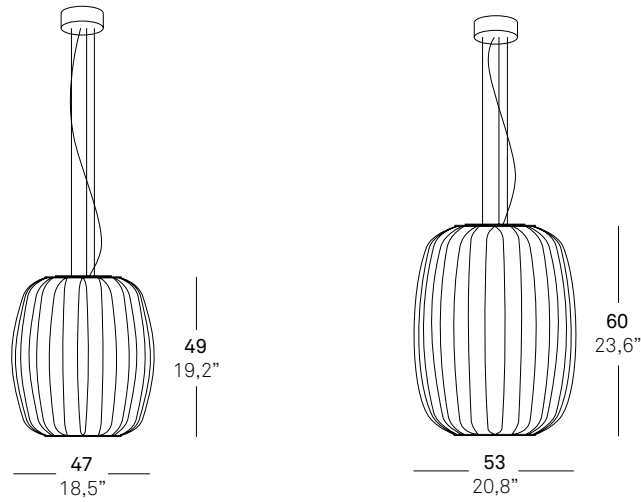

Up-Charge Option
1 x Spiral CFL 18W
GU-24 Base

Box / Caja:
3 Kg
0,195 m³
50x50x78 cm

7 Lb
Box size:
20x20x31"

POD SM CHW

WORLD

1 x 20 w
E-27
CFL Double tube /
Bajo consumo

USA

1 x Globe CFL 18W
Medium Base

Up-Charge Option
1 x Spiral CFL 18W
GU-24 Base

Box / Caja:
5,3 Kg
0,225 m³
50x50x90 cm

12 Lb
Box size:
20x20x36"

POD Burkhard Dämmer

FAMILY / FAMILIA

SHADE FINISHES / ACABADOS PANTALLAS

REF. CHW

Natural timber veneer **Madera natural**