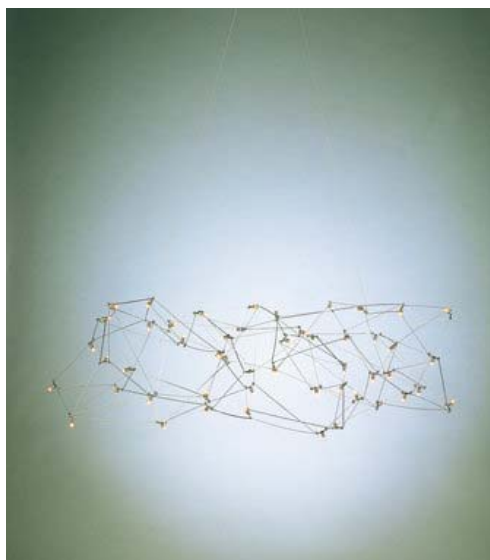

QUASAR**UNIVERSE****Product specifications**

- Sizes: *80 -125 x *35 - 40 cm / *32 - 49 x *13.8 - 15.8 inch x adj. up to 78.7 inch.
- Watt quantity per format: *42 watt or 60 watt
- Armature: MEDIUM* and GRANDE
- Socket sizes: *35 x E10 / 1.2W | 50 x E10 / 1.2W + optional downlight B15d / 20W or 35 or 50 x E10 12V/0,3W LED, 2600-2700K
- Material: nickel.
- Designer: Jan Pauwels