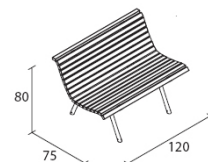

setes 120 479 design Alberto Meda

structure

alluminio verniciato - stowe enamelled aluminium - Aluminium lackiert
aluminium laqué - gelackt aluminium

A019

A026

colors

legno - wood - Holz
bois - hout

TEAK