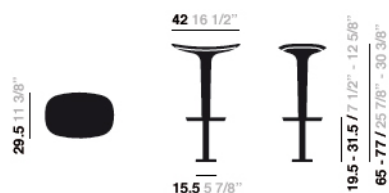

Babar - Floor fixing Polyurethane

Art. #1759

Base Finish

Chrome finish steel

Stem Finish

ABS black

Material: Polyurethane

PU00001

Dimensions

* Files CAD 2D - 3D available for download at www.arper.it

Accessories

No accessory selected

Image may not match specified finishes and colors

Resistance Test

EN 12727/2000 06.11.00
EN 12727/2000 06.10.00
EN 12727/2000 06.12.00
EN 12727/2000 06.03.00
EN 12727/2000 06.04.00
EN 12727/2000 06.08.00
EN 12727/2000 06.09.00
EN 1728/2000 - EN 15373:2007 Allegato A
Punto A.5 3°
EN 1728/2000 - EN 15373:2007 06.04.00 3°