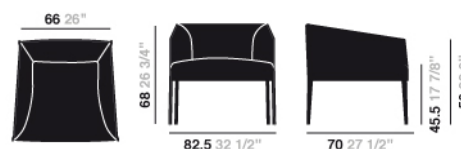

Saari - 80 cm Upholstery

Art. #2711

Base Finish

Chrome finish steel

Material: Cava 3, Fabric

CA00124

Dimensions

* Files CAD 2D - 3D available for download at www.arper.it

Accessories

No accessory selected

Image may not match specified finishes and colors

Resistance Test

EN 1728/2000 - EN 15373:2007 06.10.00 3°
EN 1728/2000 - EN 15373:2007 06.17.00 3°
EN 1728/2000 - EN 15373:2007 06.16.00 3°
EN 1728/2000 - EN 15373:2007 06.02.01 3°
EN 1728/2000 - EN 15373:2007 06.15.00 3°
EN 1728/2000 - EN 15373:2007 06.12.00 3°
EN 1728/2000 - EN 15373:2007 06.13.00 3°
EN 1022/05
EN 1728/2000 - EN 15373:2007 06.02.02 3°
EN 1728/2000 - EN 15373:2007 06.08.00 3°
EN 1728/2000 - EN 15373:2007 Allegato A
Punto A.2 3°
EN 1728/2000 - EN 15373:2007 06.07.00 3°
EN 1728/2000 - EN 15373:2007 06.05.00 3°
EN 1728/2000 - EN 15373:2007 06.06.00 3°