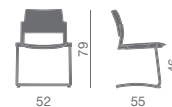

Sedia impilabile multiuso

- telai a 4 gambe o slitta, con o senza braccioli
- versioni con scocche in polipropilene bianco, grigio, nero
- versioni con sedile imbottito
- versioni con sedile e schienale imbottiti

Multipurpose stack chair

- 4-legs frames or cantilever bases, with or without arms
- versions with white, grey or black polypropylene shells
- versions with padded seat
- versions with padded seat and back

Chaise multi-usages, empilable

- piétements à 4-pieds ou luge, avec ou sans accoudoirs
- versions avec coques en polypropylène blanc, gris ou noir
- versions avec assise garnie
- versions avec assise et dossier garnis

Stapelbarer Mehrzweckstuhl

- 4-Fuss-Gestell oder Freischwinger, mit oder ohne Armlehnen
- Schale aus Polypropylen in den Farben weiß, grau, schwarz
- Polstersitz
- Sitz und Rücken gepolstert

Silla apilable multiuso

- estructuras a 4 patas o patín, con o sin brazos
- versiones con carcasas en polipropileno blanco, gris o negro
- versiones con asiento tapizado
- versiones con asiento y respaldo tapizados

In corso e a richiesta
Omologazione al fuoco
Classe 1IM versioni imbottite

**Polipropilene
Polypropylene**