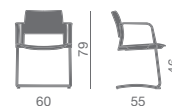

Sedia impilabile multiuso

- telai a 4 gambe o slitta, con o senza braccioli
- versioni con scocche in polipropilene bianco, grigio, nero
- versioni con sedile imbottito
- versioni con sedile e schienale imbottiti

Multipurpose stack chair

- 4-legs frames or cantilever bases, with or without arms
- versions with white, grey or black polypropylene shells
- versions with padded seat
- versions with padded seat and back

Chaise multi-usages, empilable

- piétements à 4-pieds ou luge, avec ou sans accoudoirs
- versions avec coques en polypropylène blanc, gris ou noir
- versions avec assise garnie
- versions avec assise et dossier garnis

Stapelbarer Mehrzweckstuhl

- 4-Fuss-Gestell oder Freischwinger, mit oder ohne Armlehnen
- Schale aus Polypropylen in den Farben weiß, grau, schwarz
- Polstersitz
- Sitz und Rücken gepolstert

Silla apilable multiuso

- estructuras a 4 patas o patín, con o sin brazos
- versiones con carcasas en polipropileno blanco, gris o negro
- versiones con asiento tapizado
- versiones con asiento y respaldo tapizados

In corso e a richiesta
Omologazione al fuoco
Classe 1IM versioni imbottite

**Polipropilene
Polypropylene**