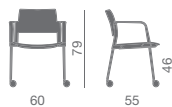

Sedia impilabile multiuso

- telai a 4 gambe o slitta, con o senza braccioli
- versioni con scocche in polipropilene bianco, grigio, nero
- versioni con sedile imbottito
- versioni con sedile e schienale imbottiti

Multipurpose stack chair

- 4-legs frames or cantilever bases, with or without arms
- versions with white, grey or black polypropylene shells
- versions with padded seat
- versions with padded seat and back

Chaise multi-usages, empilable

- piétements à 4-pieds ou luge, avec ou sans accoudoirs
- versions avec coques en polypropylène blanc, gris ou noir
- versions avec assise garnie
- versions avec assise et dossier garnis

Stapelbarer Mehrzweckstuhl

- 4-Fuss-Gestell oder Freischwinger, mit oder ohne Armlehnen
- Schale aus Polypropylen in den Farben weiß, grau, schwarz
- Polstersitz
- Sitz und Rücken gepolstert

Silla apilable multiuso

- estructuras a 4 patas o patín, con o sin brazos
- versiones con carcasas en polipropileno blanco, gris o negro
- versiones con asiento tapizado
- versiones con asiento y respaldo tapizados

In corso e a richiesta
Omologazione al fuoco
Classe 1IM versioni imbottite

**Polipropilene
Polypropylene**