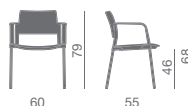

Sedia impilabile multiuso

- telai a 4 gambe o slitta, con o senza braccioli
- versioni con scocche in polipropilene bianco, grigio, nero
- versioni con sedile imbottito
- versioni con sedile e schienale imbottiti

Multipurpose stack chair

- 4-legs frames or cantilever bases, with or without arms
- versions with white, grey or black polypropylene shells
- versions with padded seat
- versions with padded seat and back

Chaise multi-usages, empilable

- piétements à 4-pieds ou luge, avec ou sans accoudoirs
- versions avec coques en polypropylène blanc, gris ou noir
- versions avec assise garnie
- versions avec assise et dossier garnis

Stapelbarer Mehrzweckstuhl

- 4-Fuss-Gestell oder Freischwinger, mit oder ohne Armlehnen
- Schale aus Polypropylen in den Farben weiß, grau, schwarz
- Polstersitz
- Sitz und Rücken gepolstert

Silla apilable multiuso

- estructuras a 4 patas o patín, con o sin brazos
- versiones con carcasas en polipropileno blanco, gris o negro
- versiones con asiento tapizado
- versiones con asiento y respaldo tapizados

In corso e a richiesta
Omologazione al fuoco
Classe 1IM versioni imbottite

**Polipropilene
Polypropylene**