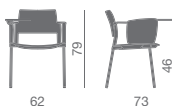

Sedia impilabile multiuso

- telai a 4 gambe o slitta, con o senza braccioli
- versioni con scocche in polipropilene bianco, grigio, nero
- versioni con sedile imbottito
- versioni con sedile e schienale imbottiti

Multipurpose stack chair

- 4-legs frames or cantilever bases, with or without arms
- versions with white, grey or black polypropylene shells
- versions with padded seat
- versions with padded seat and back

Chaise multi-usages, empilable

- piétements à 4-pieds ou luge, avec ou sans accoudoirs
- versions avec coques en polypropylène blanc, gris ou noir
- versions avec assise garnie
- versions avec assise et dossier garnis

Stapelbarer Mehrzweckstuhl

- 4-Fuss-Gestell oder Freischwinger, mit oder ohne Armlehnen
- Schale aus Polypropylen in den Farben weiß, grau, schwarz
- Polstersitz
- Sitz und Rücken gepolstert

Silla apilable multiuso

- estructuras a 4 patas o patín, con o sin brazos
- versiones con carcasas en polipropileno blanco, gris o negro
- versiones con asiento tapizado
- versiones con asiento y respaldo tapizados

In corso e a richiesta
Omologazione al fuoco
Classe 1IM versioni imbottite

**Polipropilene
Polypropylene**