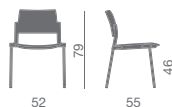

Sedia impilabile multiuso

- telai a 4 gambe o slitta, con o senza braccioli
- versioni con scocche in polipropilene bianco, grigio, nero
- versioni con sedile imbottito
- versioni con sedile e schienale imbottiti

Multipurpose stack chair

- 4-legs frames or cantilever bases, with or without arms
- versions with white, grey or black polypropylene shells
- versions with padded seat
- versions with padded seat and back

Chaise multi-usages, empilable

- piétements à 4-pieds ou luge, avec ou sans accoudoirs
- versions avec coques en polypropylène blanc, gris ou noir
- versions avec assise garnie
- versions avec assise et dossier garnis

Stapelbarer Mehrzweckstuhl

- 4-Fuss-Gestell oder Freischwinger, mit oder ohne Armlehnen
- Schale aus Polypropylen in den Farben weiß, grau, schwarz
- Polstersitz
- Sitz und Rücken gepolstert

Silla apilable multiuso

- estructuras a 4 patas o patín, con o sin brazos
- versiones con carcasas en polipropileno blanco, gris o negro
- versiones con asiento tapizado
- versiones con asiento y respaldo tapizados

In corso e a richiesta
Omologazione al fuoco
Classe 1IM versioni imbottite

**Polipropilene
Polypropylene**