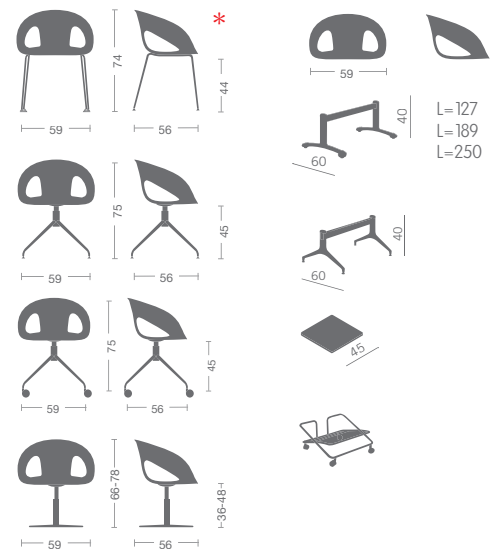

Policarbonato - Polycarbonate

B
Bianco
White
Blanc
Weiss
Blanco

R
Rosso
Red
Rouge
Rot
Rojo

M
Moka

Sedile imbottito
Padded seat

N
Nero
Black
Noir
Schwarz
Negro

Sedile/schienale imbottiti
Padded seat/back

T
Trasparente
Transparent
Transparent
Transparent
Transparente

- *Impilabile
  (no versioni imbottite)
- *Stackable
  (no padded versions)

ACC
Cromato
Chromed frame

AV
Vern. col. alluminio
Painted alu frame

A richiesta
Omologazione al fuoco Classe 1iM
(versioni imbottite)