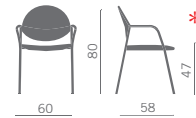

Stapelstuhl mit Gestell alu lackiert, mit oder ohne Armlehnen, erhältlich in den folgenden Ausführungen:

- Sitz gepolstert und Rücken aus schwarzem Polypropylen
- Sitz und Rücken gepolstert, Rückenschale aus schwarzem Polypropylen

Silla apilable con estructura pintada aluminio con o sin brazos en las versiones:

- Asiento tapizado y respaldo en polipropileno negro
- Asiento y respaldo tapizados, cubierta posterior en polipropileno negro

Versione sedile imbottito  
Padded seat version

Versione sedile e schienale imbottiti  
Padded seat back version

\* Impilabile  
Stackable  
Empilable  
Stapelbar  
Apilable

A richiesta  
Omologazione al fuoco  
Classe 1M