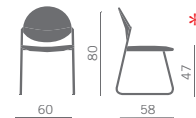

Stapelstuhl mit Gestell alu lackiert, mit oder ohne Armlehnen, erhältlich in den folgenden Ausführungen:

- Sitz gepolstert und Rücken aus schwarzem Polypropylen
- Sitz und Rücken gepolstert, Rückenschale aus schwarzem Polypropylen

Silla apilable con estructura pintada aluminio con o sin brazos en las versiones:

- Asiento tapizado y respaldo en polipropileno negro
- Asiento y respaldo tapizados, cubierta posterior en polipropileno negro

Versione sedile imbottito  
Padded seat version

Versione sedile e schienale imbottiti  
Padded seat back version

\* Impilabile  
Stackable  
Empilable  
Stapelbar  
Apilable

A richiesta  
Omologazione al fuoco  
Classe 1M