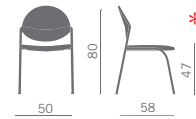

Versione sedile e schienale imbottiti
Padded seat back version